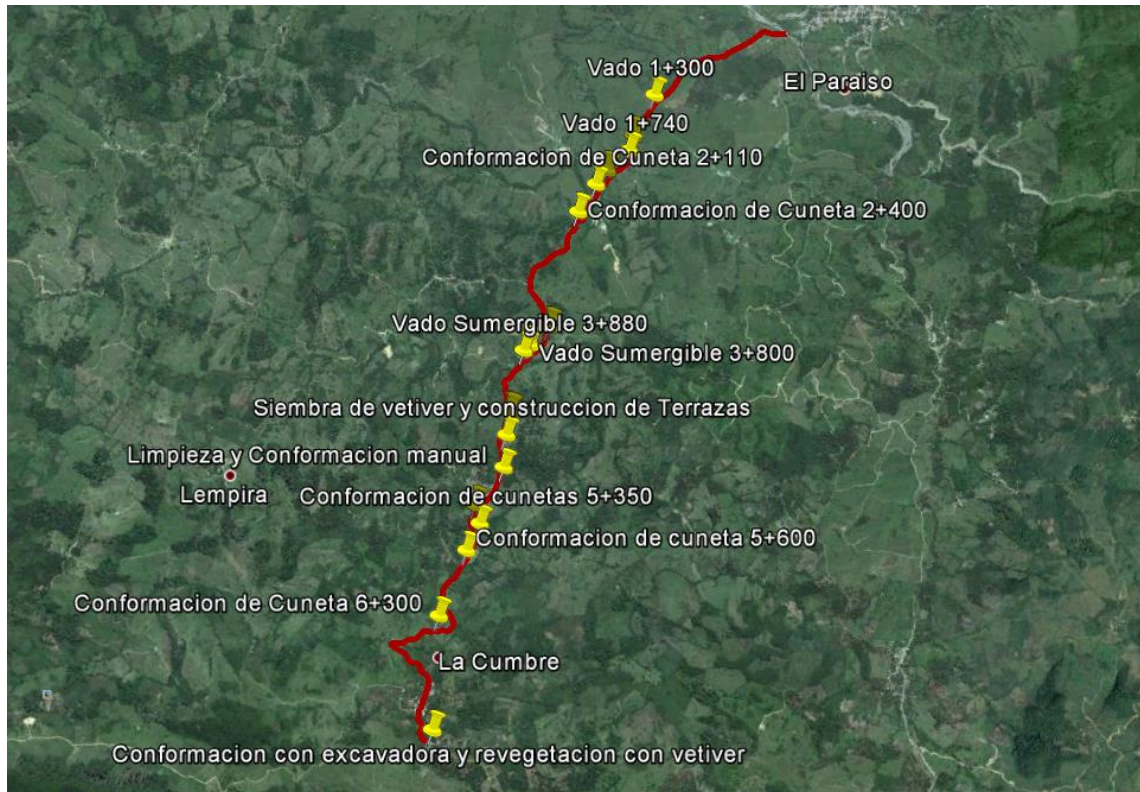

CROQUIS DE UBICACIÓN

Medidas de Remediación Ambiental Rehabilitación Caminos Tramo El Paraíso – Santa Lucía – La Cumbre

El inicio del tramo se sitúa en la comunidad de El Paraíso y finaliza en la comunidad La Cumbre.