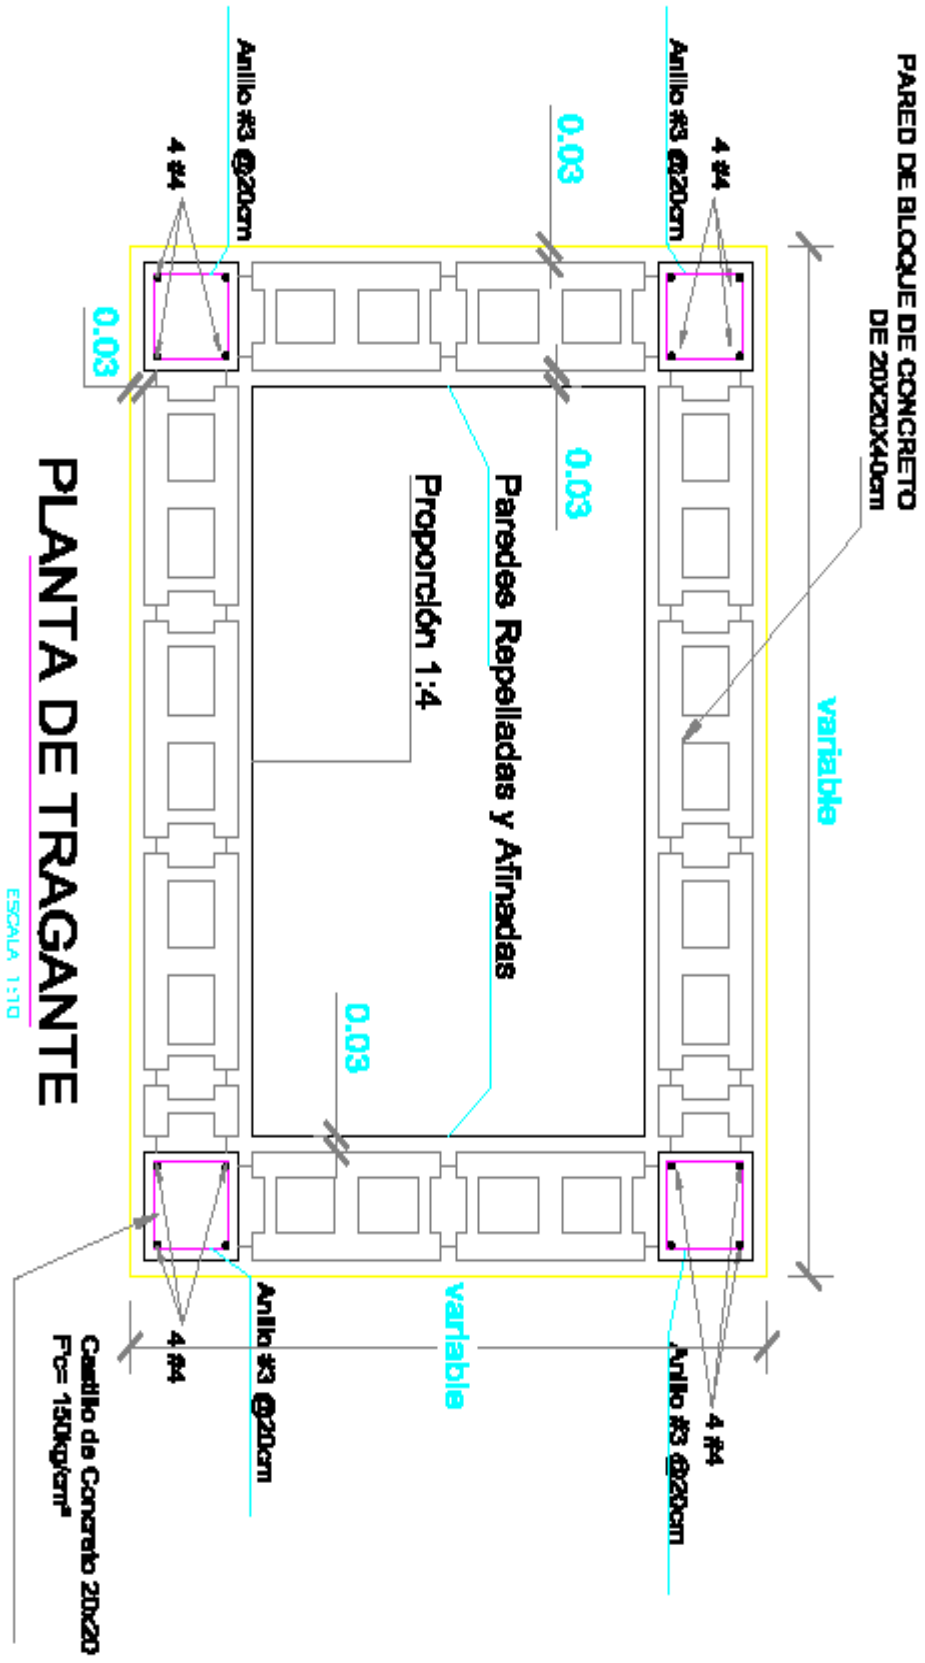

Apéndice B

1. Fotografías

Septiembre del 2015	Nombre de vía: Cuesta El Reparto
Lote No.6 : Sector Centro Histórico de Tegucigalpa	

Septiembre
del 2015

Nombre de via: Cuesta El Reparto

Lote No.6 : Sector Centro Histórico de Tegucigalpa

Septiembre del 2015	Nombre de vía: Barrio La Plazuela
Lote No.6 : Sector Centro Histórico de Tegucigalpa	

2. Croquis de Ubicación

3. PLANOS

TRAGANTE TIPO
 LONGITUD MINIMA DE TRAGANTE 1.80m

NOTA: PARA ALTURAS HASTA DE 1.70m UTILIZAR PAREDES DE LADRILLO RAFON, PARA ALTURAS MAYORES A 1.70m UTILIZAR BLOQUE REFORZADO

**DETALLE TIPO DE CASQUETE Y TAPADERA (POLIETILENO H20) PARA
POZOS DE INSPECCIÓN**

CASQUETE Y TAPADERA PVC

**EL DIAMETRO LIBRE DE LOS CASQUETES PVC
SERA DE 0.60 m. (60 cms.)**

DETALLE BORDILLO DE 15 CM X 45 CM

DETALLE BORDILLO DE 15 CM X 15 CM