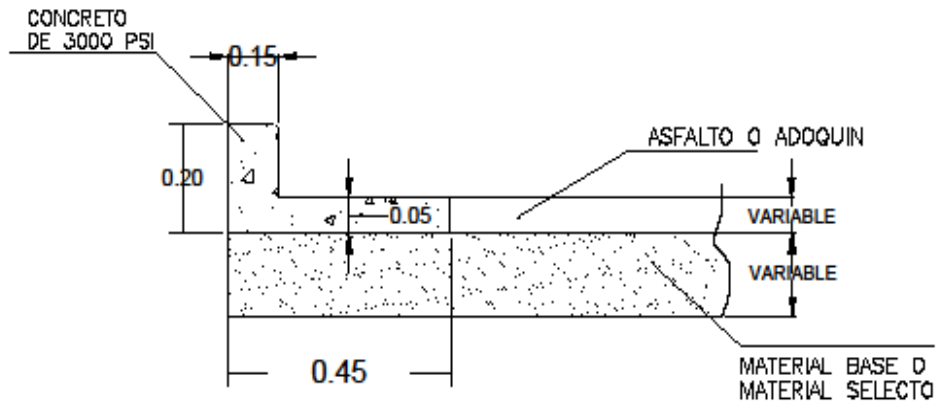

**DETALLE TIPO DE CASQUETE Y TAPADERA (POLIETILENO H20) PARA
POZOS DE INSPECCIÓN**

CASQUETE Y TAPADERA PVC

**EL DIAMETRO LIBRE DE LOS CASQUETES PVC
SERA DE 0.60 m. (60 cms.)**

DETALLE BORDILLO DE 15 CM X 45 CM