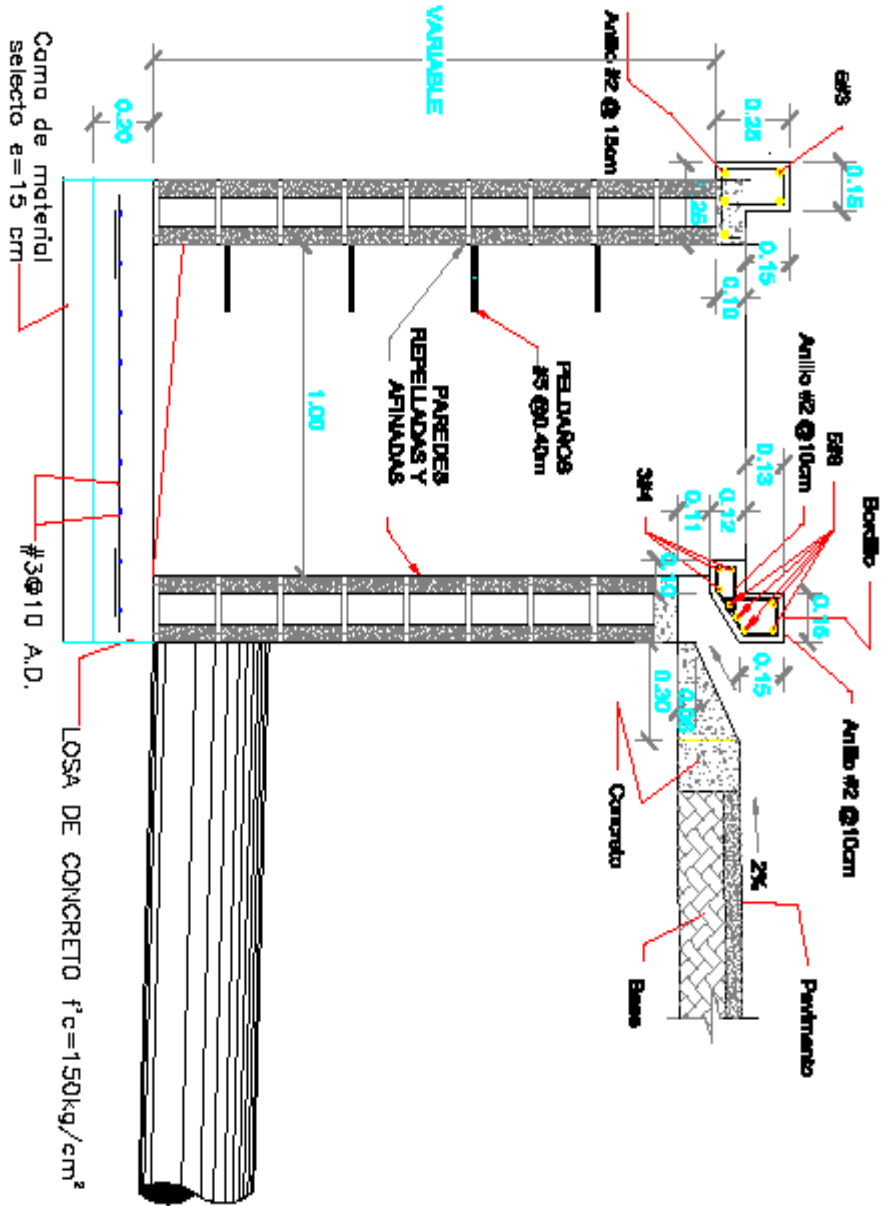

Septiembre del 2015	Nombre de vía: Barrio La Plazuela
Lote No.6 : Sector Centro Histórico de Tegucigalpa	

2. Croquis de Ubicación

3. PLANOS

TRAGANTE TIPO
 LONGITUD MINIMA DE TRAGANTE 1.80m

NOTA: PARA ALTURAS HASTA DE 1.70m UTILIZAR PAREDES DE LADRILLO RAFON, PARA ALTURAS MAYORES A 1.70m UTILIZAR BLOQUE REFORZADO

**DETALLE TIPO DE CASQUETE Y TAPADERA (POLIETILENO H20) PARA
POZOS DE INSPECCIÓN**

CASQUETE Y TAPADERA PVC

**EL DIAMETRO LIBRE DE LOS CASQUETES PVC
SERA DE 0.60 m. (60 cms.)**

DETALLE BORDILLO DE 15 CM X 45 CM

DETALLE BORDILLO DE 15 CM X 15 CM