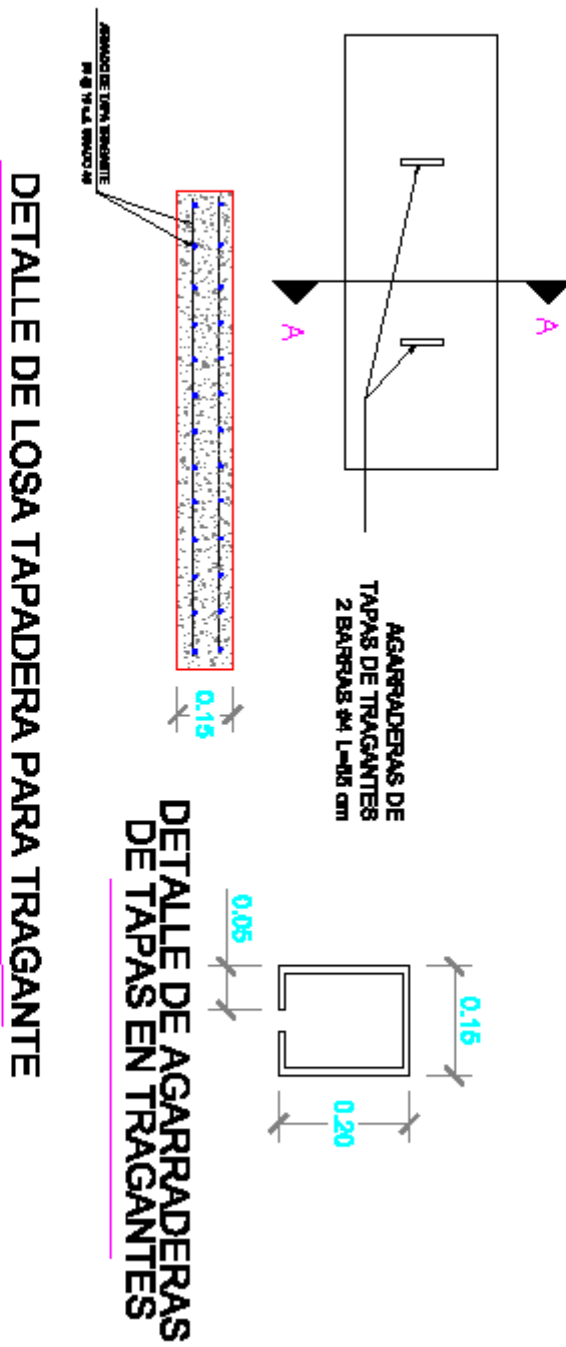

Lote No.6 : Sector Centro Histórico de Tegucigalpa

Septiembre del 2015	Nombre de vía: Avenida Cervantes, Cristobal Colon, Maximo Jerez.
Lote No.6 : Sector Centro Histórico de Tegucigalpa	

Septiembre del 2015	Nombre de vía: Barrio La Plazuela
Lote No.6 : Sector Centro Histórico de Tegucigalpa	

Septiembre del 2015	Nombre de vía: Barrio La Plazuela
Lote No.6 : Sector Centro Histórico de Tegucigalpa	

2. Croquis de Ubicación

3. PLANOS

TRAGANTE TIPO
 LONGITUD MINIMA DE TRAGANTE 1.80m

NOTA: PARA ALTURAS HASTA DE 1.70m UTILIZAR PAREDES DE LADRILLO RAFON, PARA ALTURAS MAYORES A 1.70m UTILIZAR BLOQUE REFORZADO

**DETALLE TIPO DE CASQUETE Y TAPADERA (POLIETILENO H20) PARA
POZOS DE INSPECCIÓN**

CASQUETE Y TAPADERA PVC

**EL DIAMETRO LIBRE DE LOS CASQUETES PVC
SERA DE 0.60 m. (60 cms.)**

DETALLE BORDILLO DE 15 CM X 45 CM

DETALLE BORDILLO DE 15 CM X 15 CM