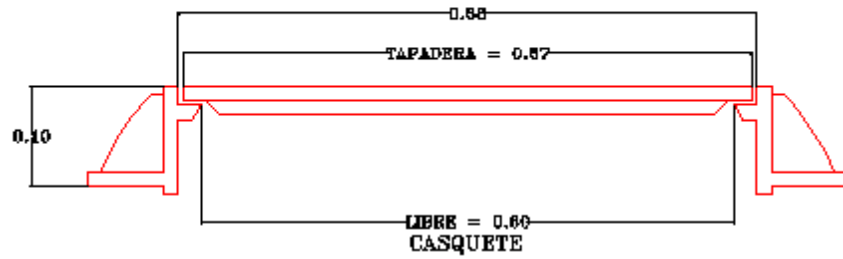

Septiembre del 2015	Nombre de vía: Barrio La Plazuela
Lote No.6 : Sector Centro Histórico de Tegucigalpa	

2. Croquis de Ubicación

3. PLANOS

TRAGANTE TIPO
 LONGITUD MINIMA DE TRAGANTE 1.80m

NOTA: PARA ALTURAS HASTA DE 1.70m UTILIZAR PAREDES DE LADRILLO RAFON, PARA ALTURAS MAYORES A 1.70m UTILIZAR BLOQUE REFORZADO

**DETALLE TIPO DE CASQUETE Y TAPADERA (POLIETILENO H20) PARA
POZOS DE INSPECCIÓN**

CASQUETE Y TAPADERA PVC

**EL DIAMETRO LIBRE DE LOS CASQUETES PVC
SERA DE 0.60 m. (60 cms.)**

DETALLE BORDILLO DE 15 CM X 45 CM