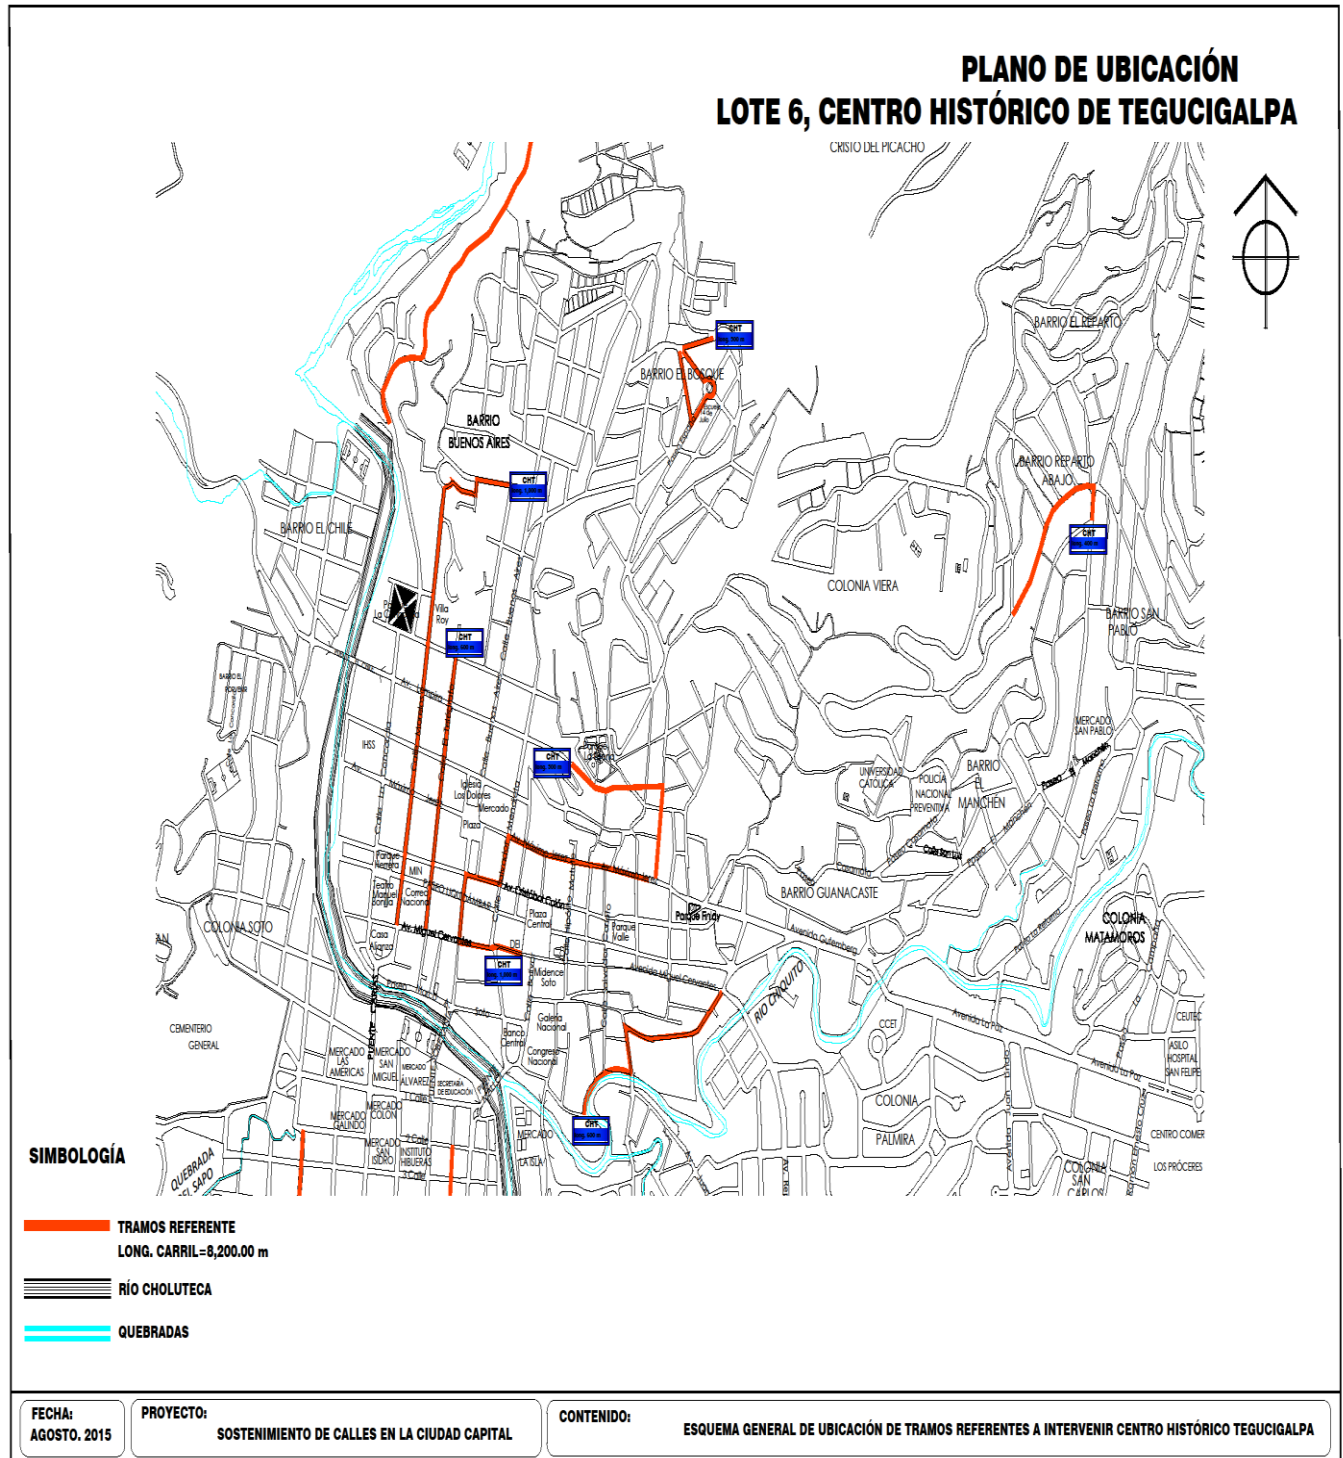

2. Croquis de Ubicación