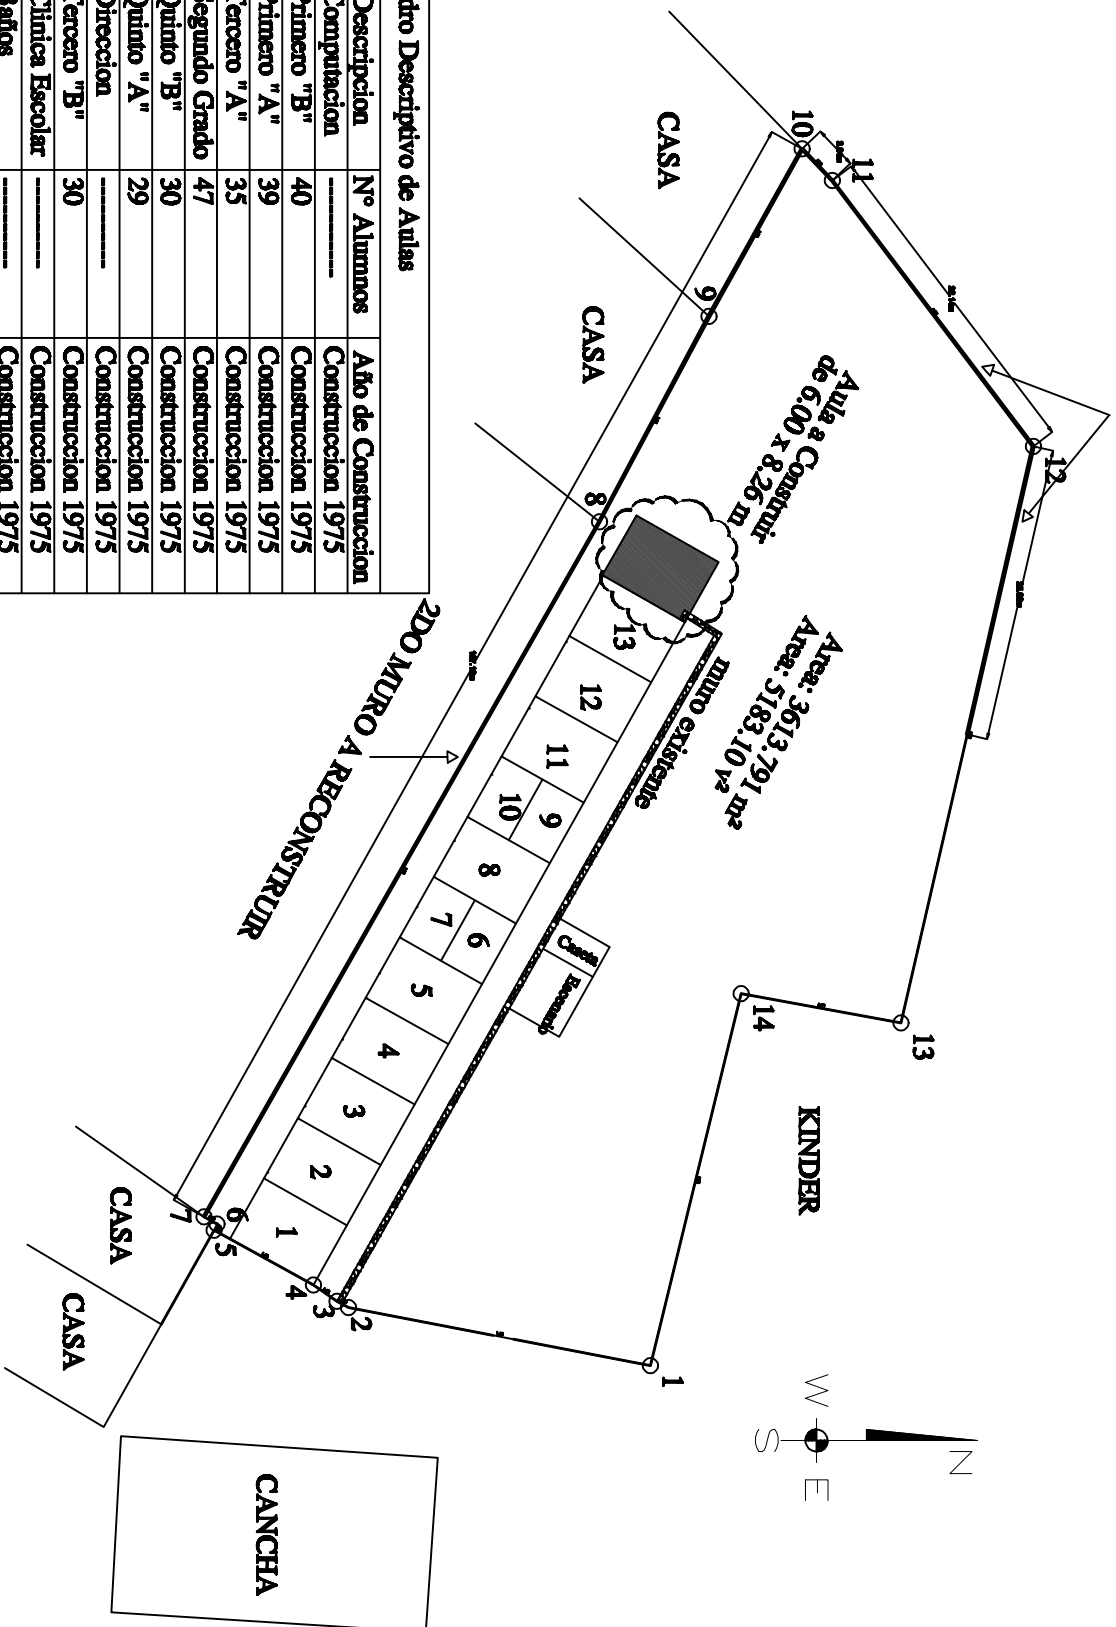

1ER MURO A RECONSTRUIR

Aula #	Descripcion	Nº Alumnos	Año de Construccion
1	Computacion	-----	Construccion 1975
2	Primero "B"	40	Construccion 1975
3	Primero "A"	39	Construccion 1975
4	Tercero "A"	35	Construccion 1975
5	Segundo Grado	47	Construccion 1975
6	Quinto "B"	30	Construccion 1975
7	Quinto "A"	29	Construccion 1975
8	Direccion	-----	Construccion 1975
9	Tercero "B"	30	Construccion 1975
10	Clinica Escolar	-----	Construccion 1975
11	Baños	-----	Construccion 1975
12	Cuarto Grado	46	Construccion 1975
13	Sexto Grado	44	Construccion 1975

PROPIETARIO: ESCUELA EL JARDIN
 UBICACION: BOLOMIA EL HOGAR.
 APROBADO: GERENCIA DE GESTION COMUNITARIA Y DESARROLLO HUMANO (CANADI)

CONTENIDO:
 PLANTA PROPUESTA
 ESCALA: SIN ESCALA
 FORMATO PLANO: CARTA
 FECHA: JUNIO 2014