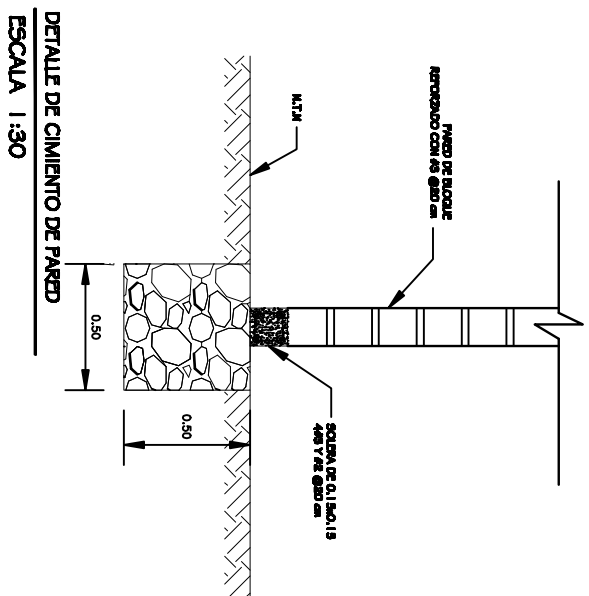

DETALLE DE MURO
1:75

DETALLE DE TECHO
SIN ESCALA

PROPIETARIO: ESCUELA EL JARDIN
UBICACION: DOLOMIA EL HOGAR.
ABRADO: GERENCIA DE GESTION COMUNITARIA Y DESARROLLO HUMANO (GAMHDI)

CONTENIDO:

DETALLES DE MURO PERIMETRAL

ESCALA: INDICADAS

FORMATO PLANO: DARTA

FECHA: JUNIO 2014