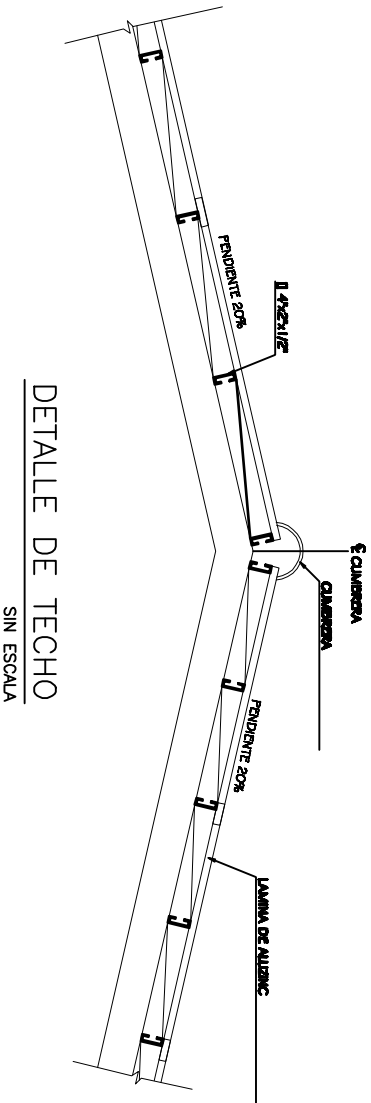

DETALLE DE MURO
1:75

DETALLE DE TECHO
SIN ESCALA

PROPIETARIO: ESCUELA EL JARDIN
UBICACION: DOLOMIA EL HOGAR.
ABRADO: GERENCIA DE GESTION COMUNITARIA Y DESARROLLO HUMANO (GAMHDI)

CONTENIDO:

DETALLES DE MURO PERIMETRAL

ESCALA: INDICADAS

FORMATO PLANO: DARTA

FECHA: JUNIO 2014