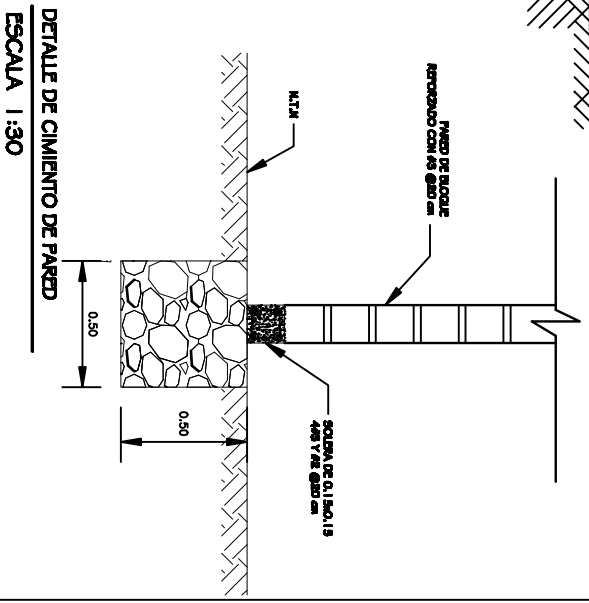

DETALLE DE MURO
1:75

DETALLE DE CIMENTO DE PARED
ESCALA 1:30

PROPIETARIO: ESCUELA EL JARDIN
UBICACION: COLONIA EL HOGAR.
APOYO: GERENCIA DE GESTION COMUNITARIA Y DESARROLLO HUMANO (GARDH)

CONTENIDO:

DETALLES DE MURO PERIMETRAL

ESCALA: INDICADAS FORMATO PLANO: DARTA FECHA: JUNIO 2014

04
04