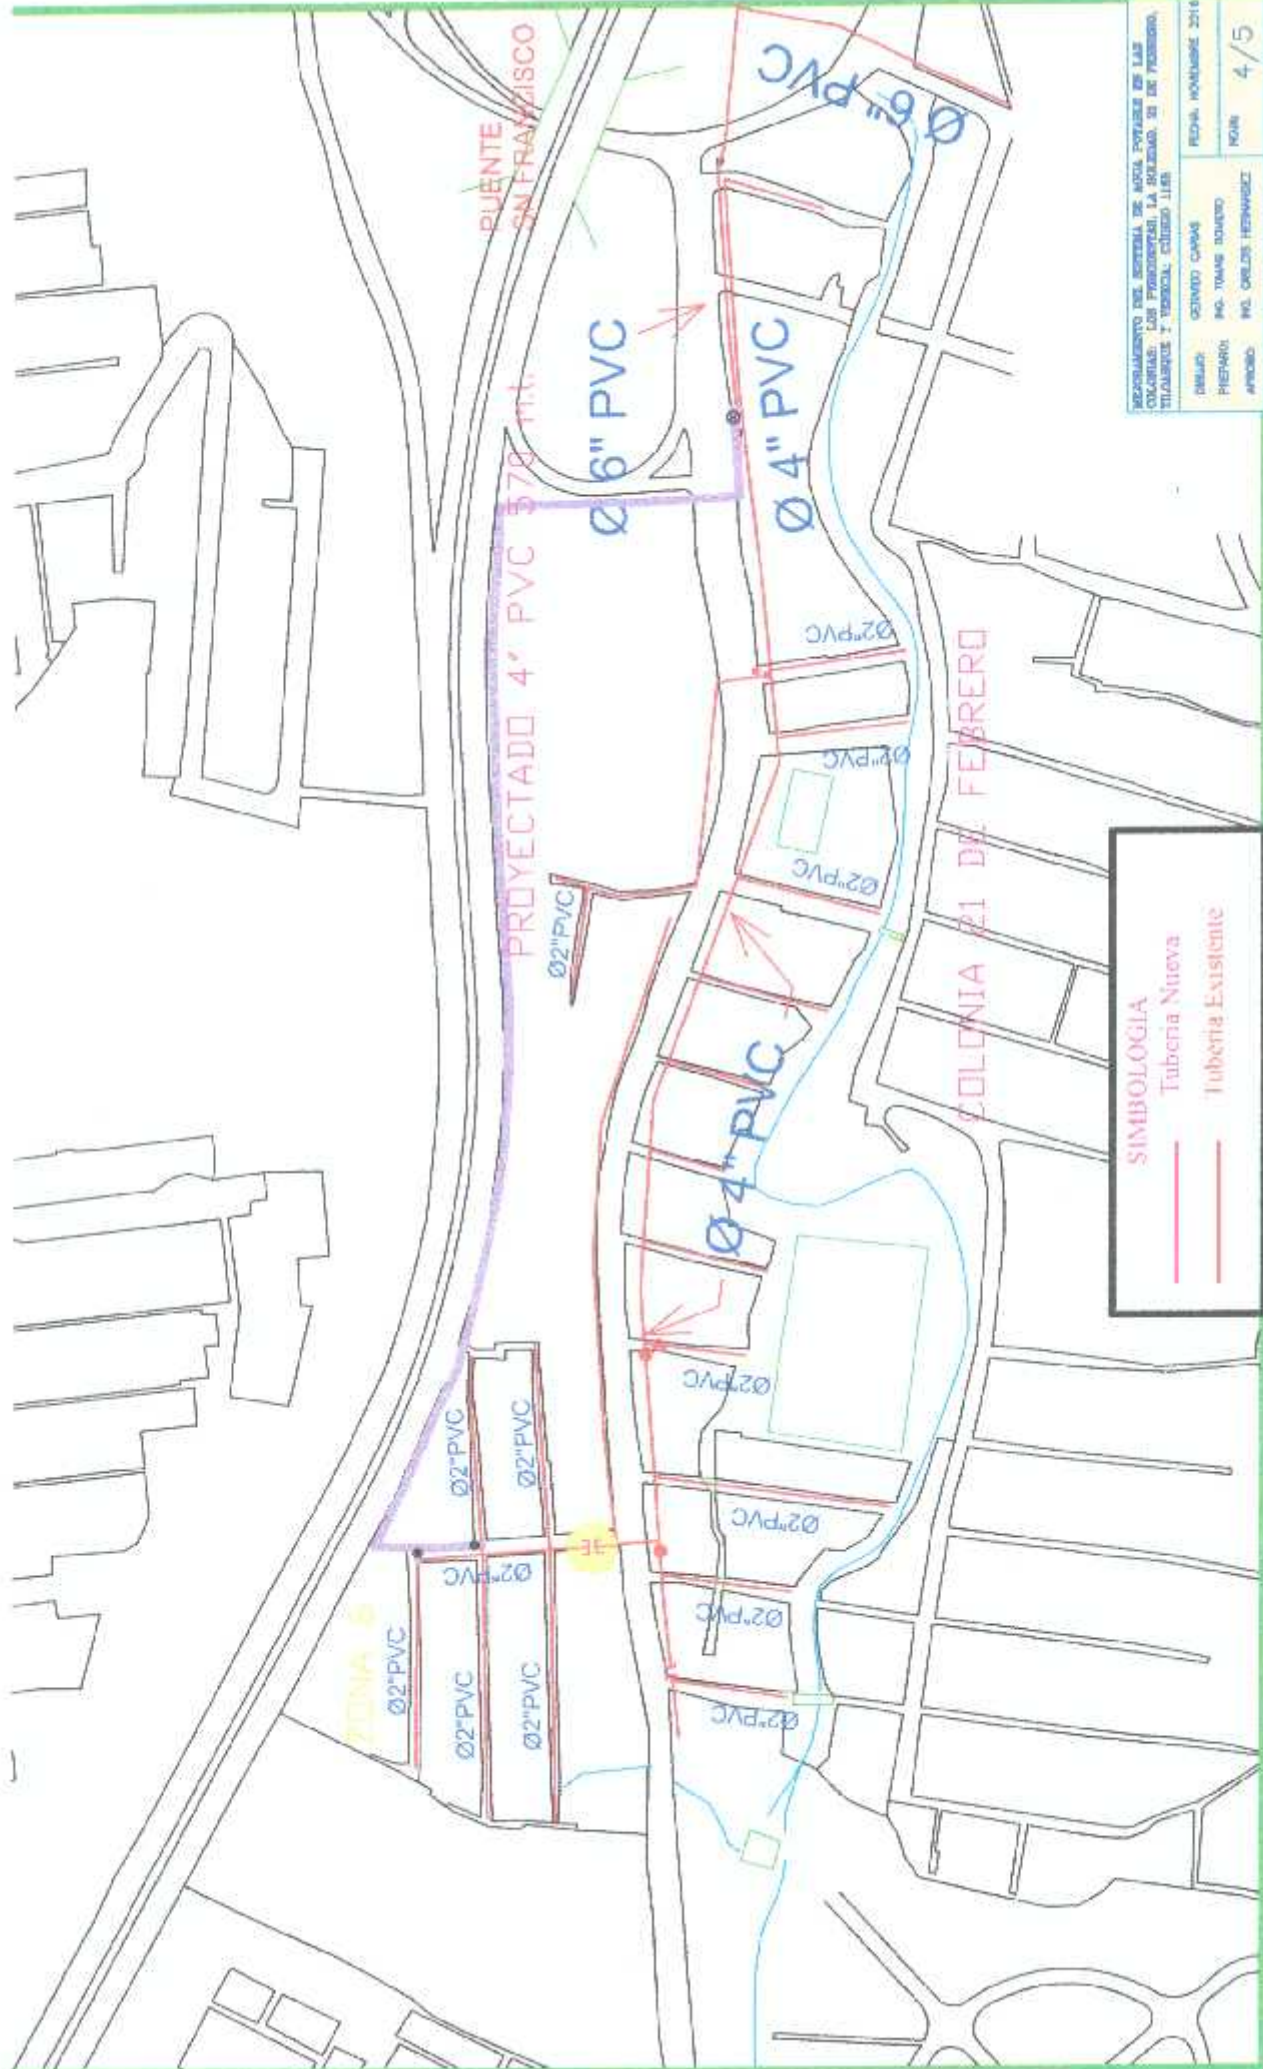

SIMBOLOGIA

—	Tubería Nueva
—	Tubería Existente

RECONOCIMIENTO DEL SISTEMA DE AGUA POTABLE DE LAS
COLONIAS: LOS PROYECTADOS LA SOLICITÓ EL 21 DE FEBRERO,
VITALINO Y TIBURCIO CILLERO LUNA
DISEÑO: GERARDO CANAS   FECHA: NOVIEMBRE 2016
PREPARO: ING. TOMÁS SOLÍS
APROBO: ING. ORLINDO HERNÁNDEZ   FOLIO: 4 / 5