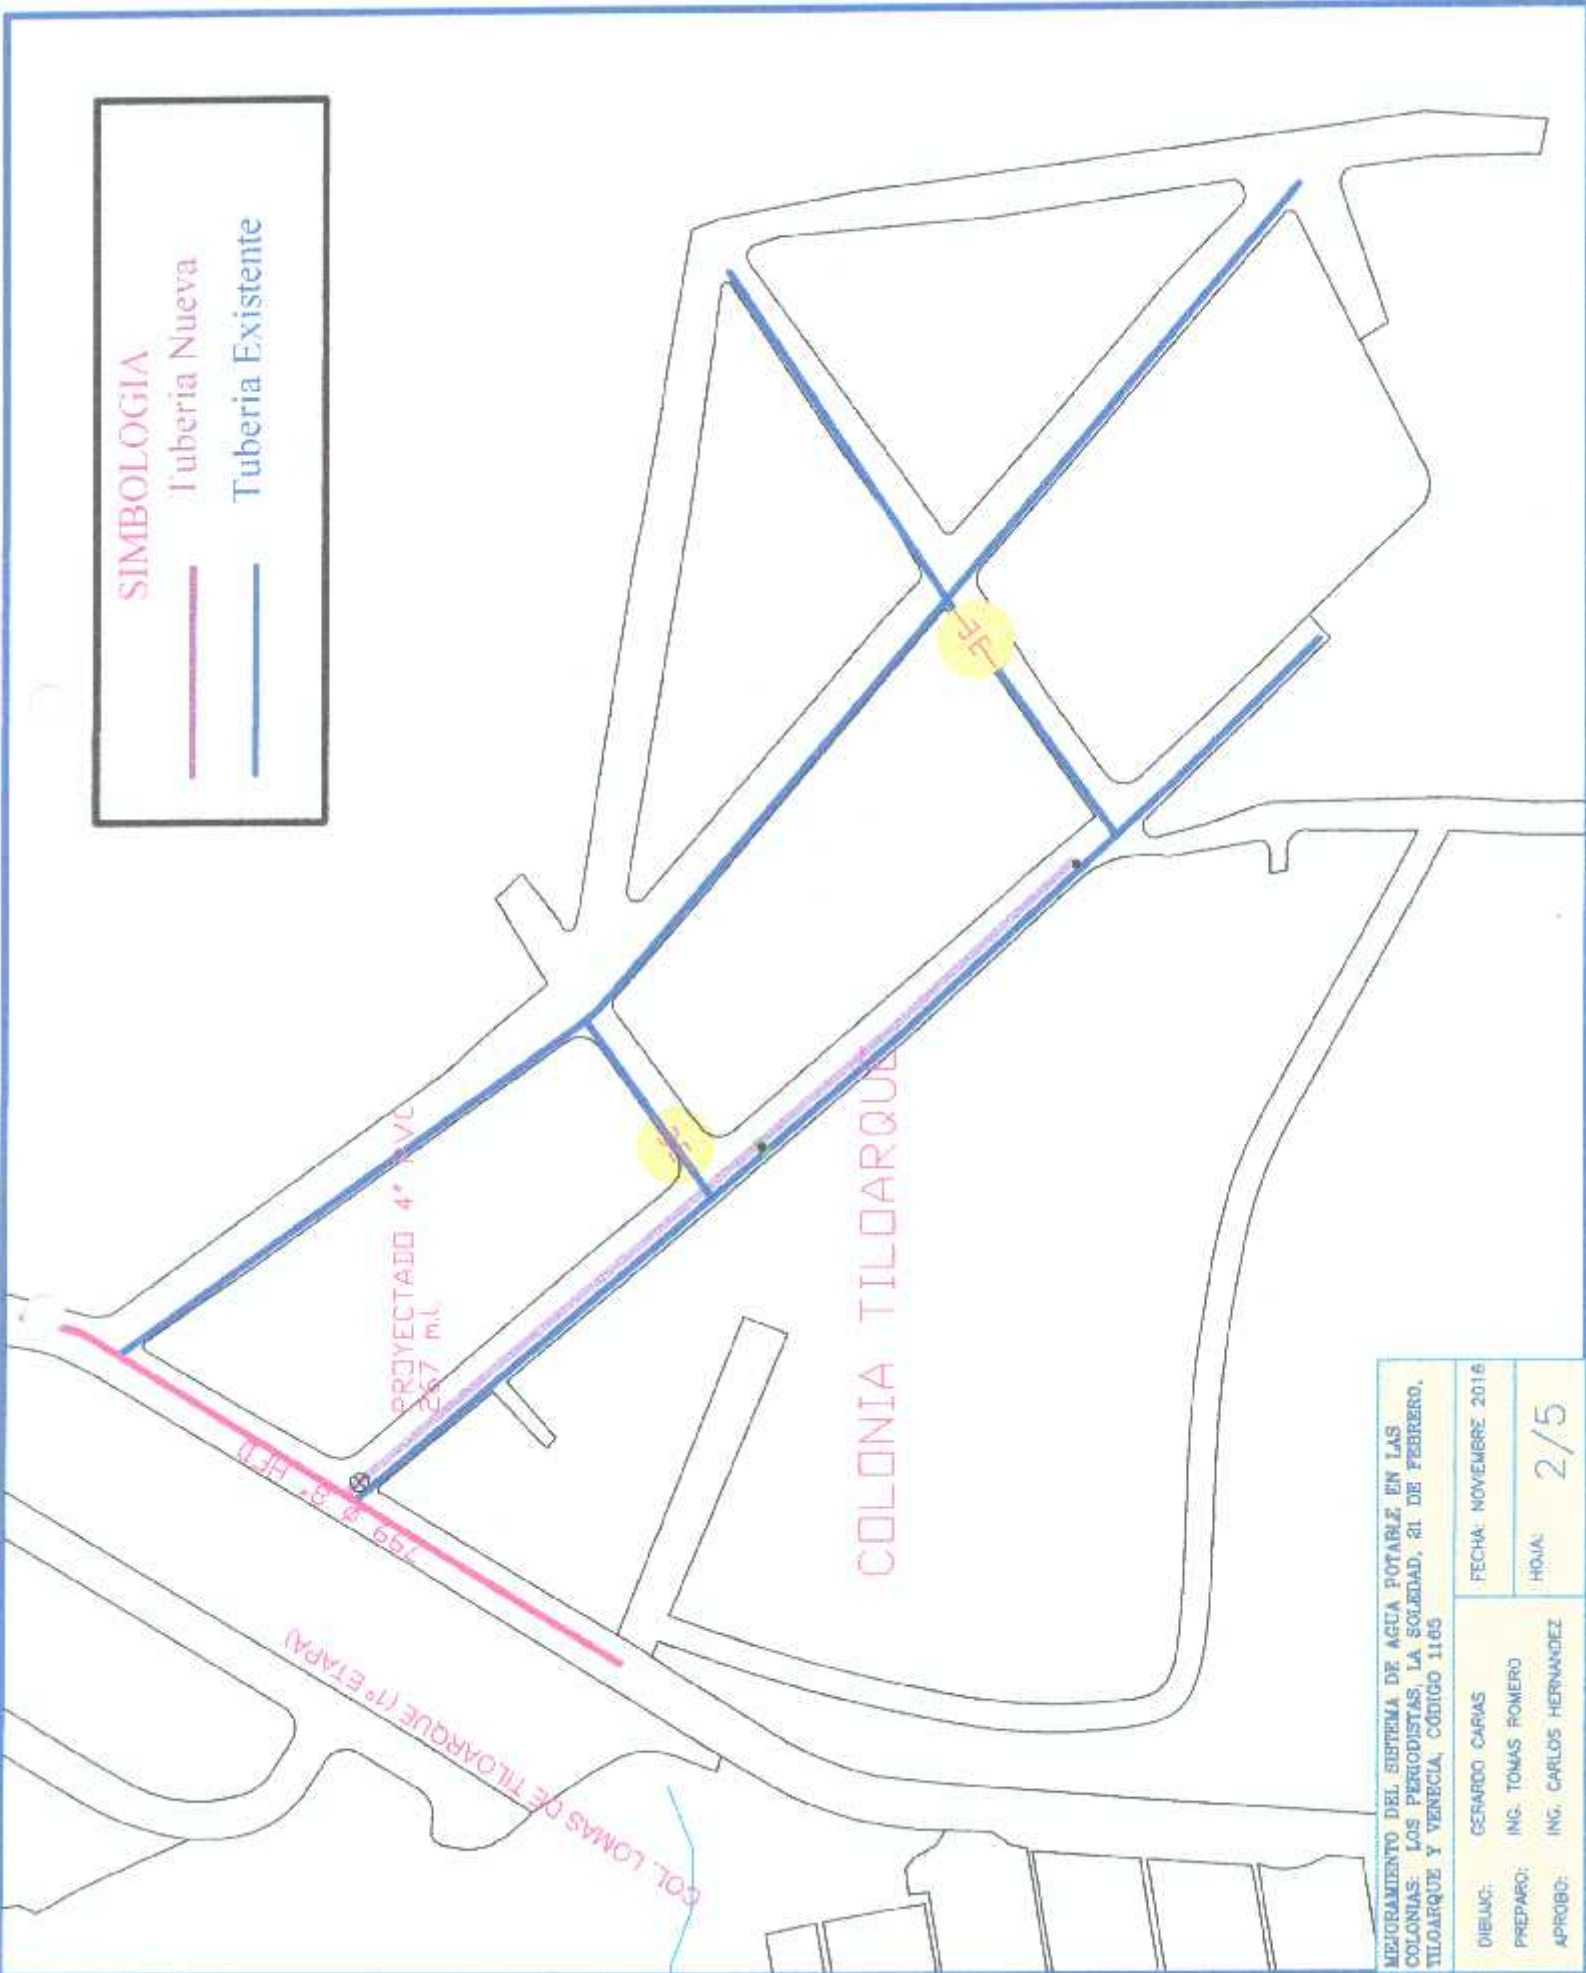

SIMBOLOGIA

	Tubería Existente
	Tubería Nueva

MEJORAMIENTO DEL SISTEMA DE AGUA POTABLE EN LAS COLONIAS: LOS FERRUSTIANS, LA SOLEDAD, 21 DE FEBRERO, TULUARQUE Y VISUELA; CÓDIGO 1165

DESAJUD:	GERARDO CARAS	FECHA: NOVIEMBRE 2016
PREPARO:	ING. TOMAS ROMERO	
APROBADO:	ING. CARLOS HERNANDEZ	HOJA: 1/5

SIMBOLOGIA

Tubería Nueva

Tubería Existente

MEJORAMIENTO DEL SISTEMA DE AGUA POTABLE EN LAS COLONIAS: LOS PERIODISTAS, LA SOLEDAD, SI DE FEBRERO, TILOARQUE Y VENECIA, CÓDIGO 1165	
DIBUJÓ: GERARDO CARIAS	FECHA: NOVIEMBRE 2016
PREPARÓ: ING. TOMÁS FOMERO	Hoja: 2/5
APROBÓ: ING. CARLOS HERNÁNDEZ	

COLONIA LUMISA

COLONIA AMERICA

COLONIA LOS PERIODISTAS

SIMBOLOGIA

- Tuberia Nueva
- Tuberia Existente

DIBUJO:	GERARDO CARIAS	FECHA:	NOVIEMBRE 2016
PREPARO:	ING. TOMAS ROMERO	HOJA:	3/5
APROBO:	ING. CARLOS HERNANDEZ		

COLONIA VENECIA

LAS TORRES

SIMBOLOGIA

- Tuberia Nueva
- Tuberia Existente
- ⊗ Válvulas a Instalar

MEJORAMIENTO DEL SISTEMA DE AGUA POTABLE EN LAS COLONIAS: LOS PERIODISTAS, LA SOLEDAD, 21 DE FEBRERO, TILOARQUE Y VENECIA; CÓDIGO 1185