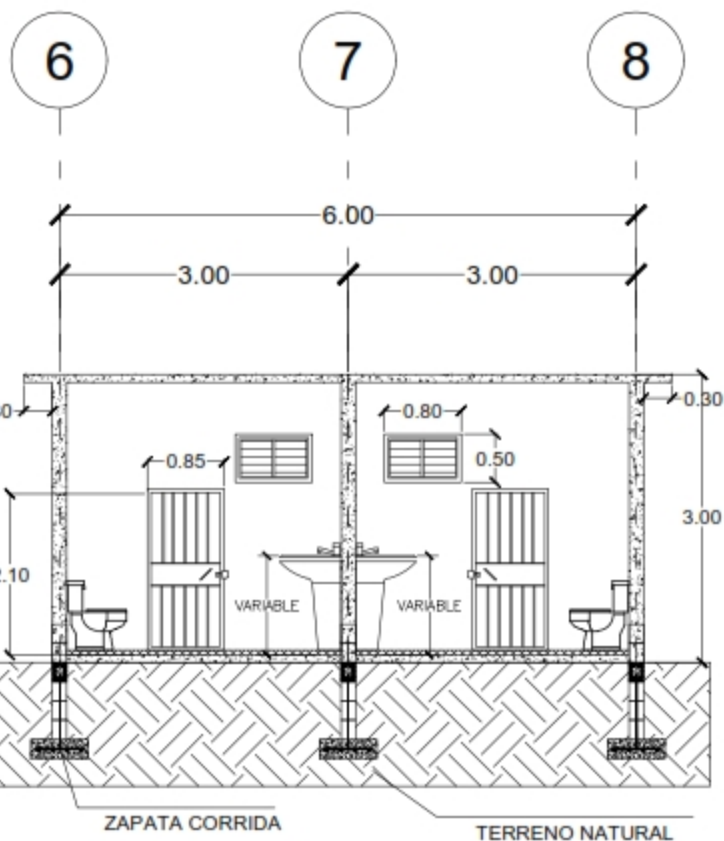

ESCALA: 1:1

FECHA:
MAYO 2017

PROYECTO: REMODELACION DE ESCUELA
REPUBLICA DE GUATEMALA EN ALDEA EL
NARANJAL

DIBUJO: ARIEL SIERRA

PROPIETARIO: A.M.D.C.
CODIGO: 1329

CORTE A-A

ESCALA: 1:1

CORTE B-B