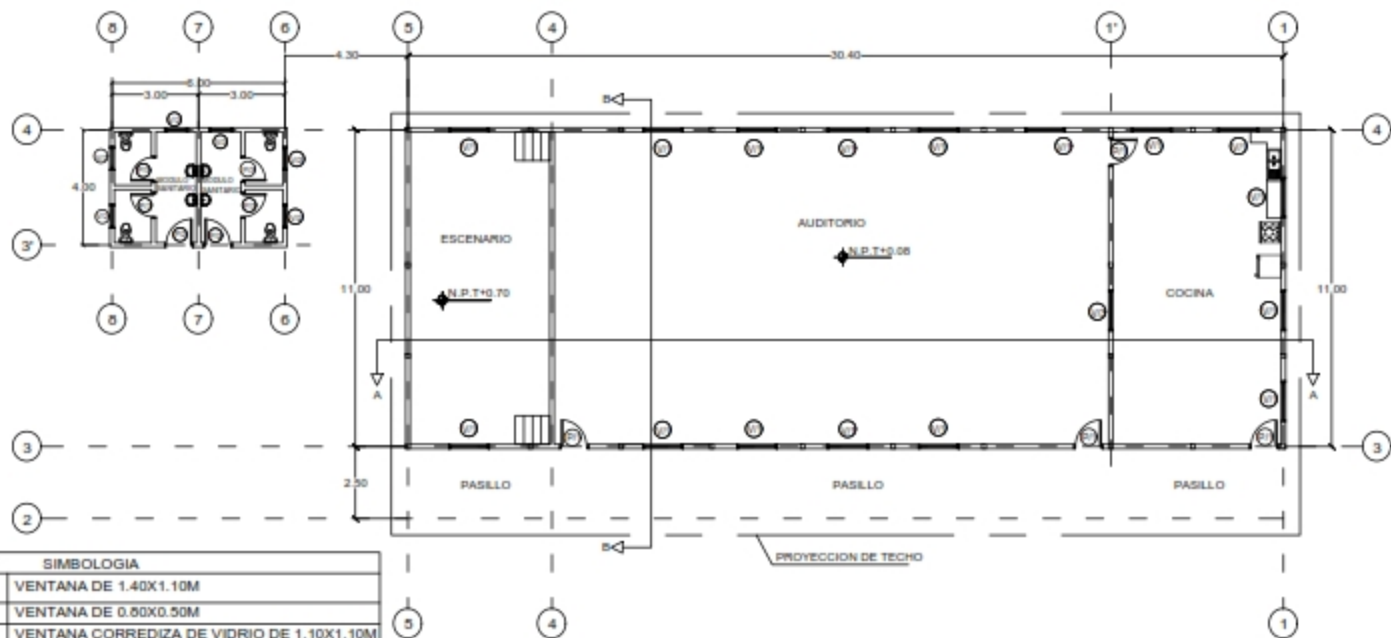

FECHA:
MAYO 2017

PROYECTO: REMODELACION DE ESCUELA
REPUBLICA DE GUATEMALA EN ALDEA EL
NARANJAL

DIBUJO: ARIEL SIERRA

PROPIETARIO: A.M.D.C.
CODIGO: 1329

PLANTA ARQUITECTONICA

ESCALA: 1:1

SIMBOLOGIA

	VENTANA DE 1.40X1.10M
	VENTANA DE 0.60X0.50M
	VENTANA CORREDIZA DE VIDRIO DE 1.10X1.10M
	PUERTA PREFABRICADA 1.00X2.10M
	PUERTA METALICA 1.00X2.10M
	PUERTA METALICA 0.65X2.10M