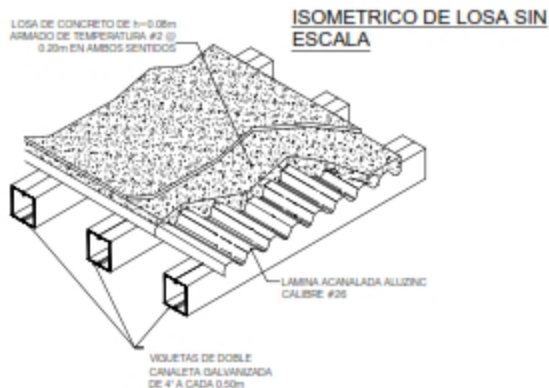

ESCALA: 1:1

FECHA:
MAYO 2017

PROYECTO: REMODELACION DE ESCUELA
REPUBLICA DE GUATEMALA EN ALDEA EL
NARANJAL

DIBUJO: ARIEL SIERRA

PROPIETARIO: A.M.D.C.
CODIGO: 1329

COLUMNA DE 0.20X0.20m

VIGA DE CONCRETO DE 0.20X0.25m

**DETALLES DE SOLERA INFERIOR
0.15 x 0.15 M**

**DETALLES DE SOLERA SUPERIOR
0.15 x 0.15 M**

**ZAPATA CORRIDA
DE 0.60X0.20m**

FECHA:
MAYO 2017

PROYECTO: REMODELACION DE ESCUELA
 REPUBLICA DE GUATEMALA EN ALDEA EL
 NARANJAL