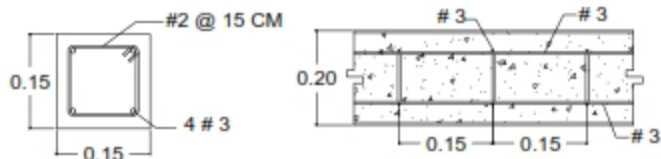

**DETALLES DE SOLERA INFERIOR
0.15 x 0.15 M**

**DETALLES DE SOLERA SUPERIOR
0.15 x 0.15 M**

**ZAPATA CORRIDA
DE 0.60X0.20m**

FECHA:
MAYO 2017

PROYECTO: REMODELACION DE ESCUELA
 REPUBLICA DE GUATEMALA EN ALDEA EL
 NARANJAL