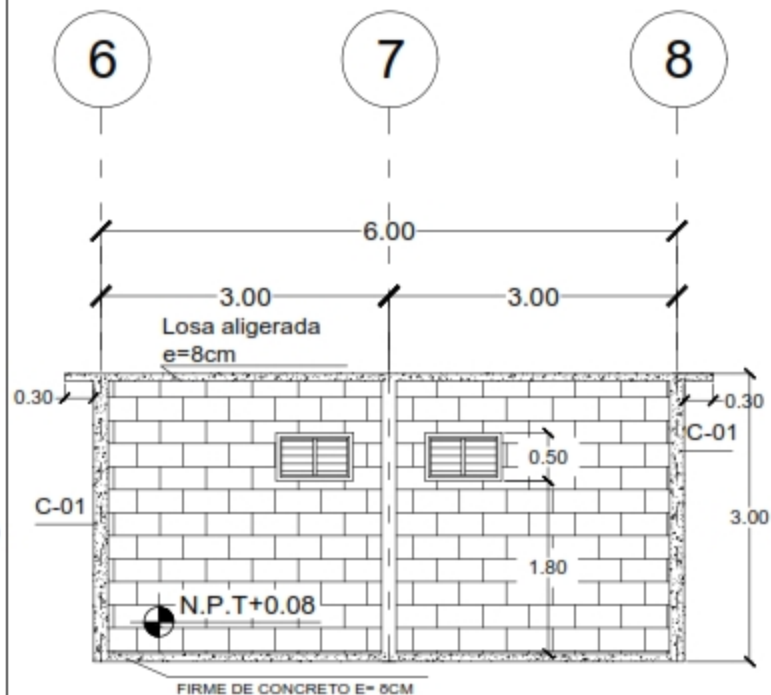

FACHADA POSTERIOR

ESCALA: 1:1

FECHA:
MAYO 2017

PROYECTO: REMODELACION DE ESCUELA
REPUBLICA DE GUATEMALA EN ALDEA EL
NARANJAL

DIBUJO: ARIEL SIERRA

PROPIETARIO: A.M.D.C.
CODIGO: 1329