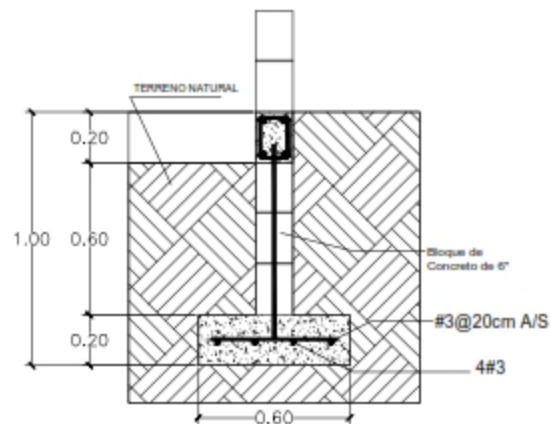

ESCALA: 1:1

FECHA:
MAYO 2017

PROYECTO: REMODELACION DE ESCUELA
REPUBLICA DE GUATEMALA EN ALDEA EL
NARANJAL

DIBUJO: ARIEL SIERRA

PROPIETARIO: A.M.D.C.
CODIGO: 1329

COLUMNA DE 0.20X0.20m

VIGA DE CONCRETO DE 0.20X0.25m

**DETALLES DE SOLERA INFERIOR
0.15 x 0.15 M**

**DETALLES DE SOLERA SUPERIOR
0.15 x 0.15 M**

**ZAPATA CORRIDA
DE 0.60X0.20m**

FECHA:
MAYO 2017

PROYECTO: REMODELACION DE ESCUELA
 REPUBLICA DE GUATEMALA EN ALDEA EL
 NARANJAL