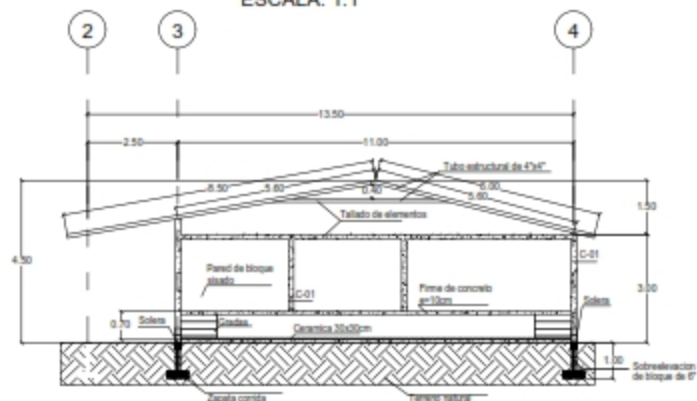

CORTE B-B

ESCALA: 1:1

FECHA:
MAYO 2017

PROYECTO: REMODELACION DE ESCUELA
REPUBLICA DE GUATEMALA EN ALDEA EL
NARANJAL

DIBUJO: ARIEL SIERRA

PROPIETARIO: A.M.D.C.
CODIGO: 1329