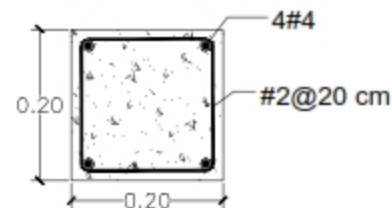

VIGA DE CONCRETO DE 0.20X0.25m