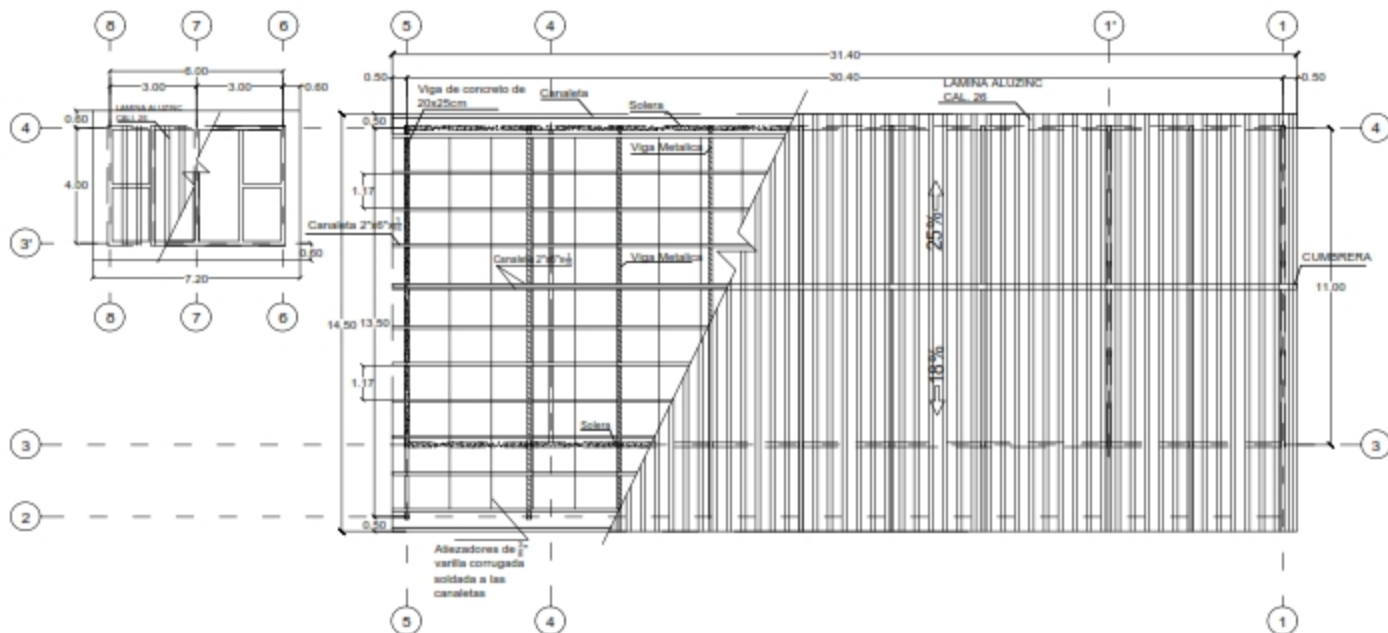

FECHA:
MAYO 2017

PROYECTO: REMODELACION DE ESCUELA
REPUBLICA DE GUATEMALA EN ALDEA EL
NARANJAL

DIBUJO: ARIEL SIERRA

PROPIETARIO: A.M.D.C.
CODIGO: 1329

PLANTA ARQUITECTONICA

ESCALA: 1:1

SIMBOLOGIA

	VENTANA DE 1.40X1.10M
	VENTANA DE 0.60X0.50M
	VENTANA CORREDIZA DE VIDRIO DE 1.10X1.10M
	PUERTA PREFABRICADA 1.00X2.10M
	PUERTA METALICA 1.00X2.10M
	PUERTA METALICA 0.65X2.10M

FECHA:
MAYO 2017

PROYECTO: REMODELACION DE ESCUELA
REPUBLICA DE GUATEMALA EN ALDEA EL
NARANJAL

DIBUJO: ARIEL SIERRA

PROPIETARIO: A.M.D.C.
CODIGO: 1329

PLANTA DE TECHO

ESCALA: 1:1

FECHA:
MAYO 2017

PROYECTO: REMODELACION DE ESCUELA
REPUBLICA DE GUATEMALA EN ALDEA EL
NARANJAL

DIBUJO: ARIEL SIERRA

PROPIETARIO: A.M.D.C.
CODIGO: 1329

PLANTA DE CIMENTACION ESCALA: 1:1

FECHA:
MAYO 2017

PROYECTO: REMODELACION DE ESCUELA
REPUBLICA DE GUATEMALA EN ALDEA EL
NARANJAL

DIBUJO: ARIEL SIERRA