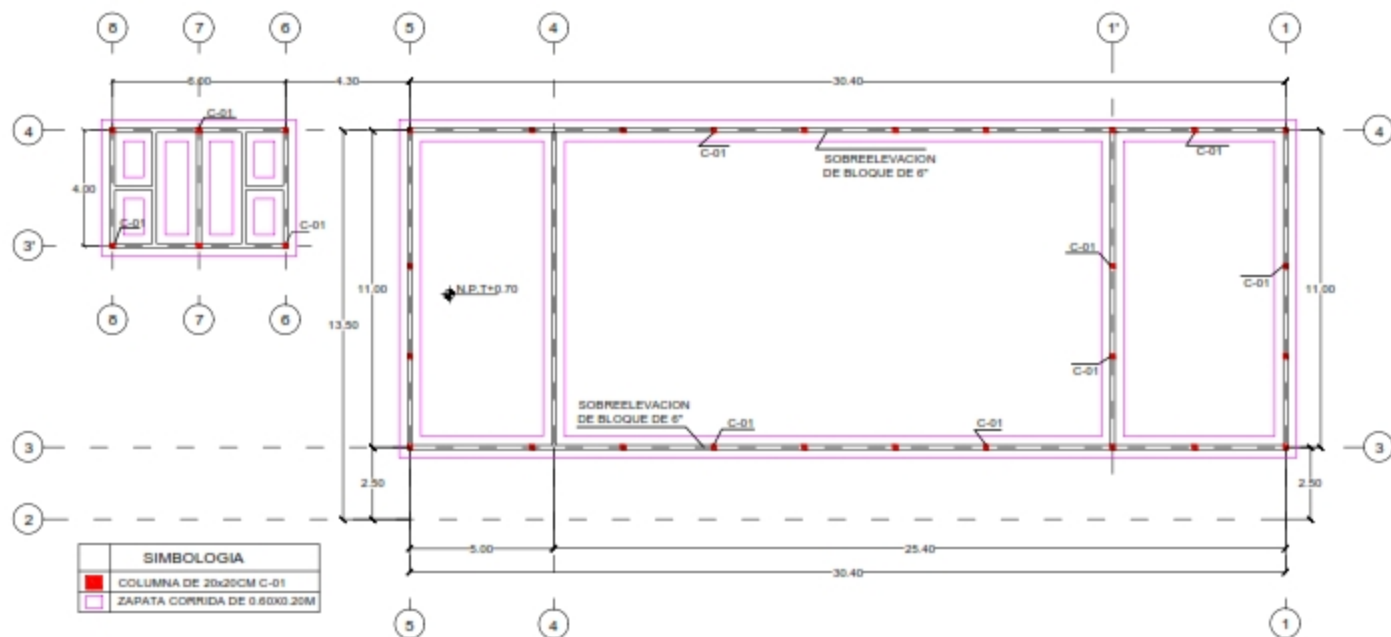

FECHA:
MAYO 2017

PROYECTO: REMODELACION DE ESCUELA
REPUBLICA DE GUATEMALA EN ALDEA EL
NARANJAL

DIBUJO: ARIEL SIERRA

PROPIETARIO: A.M.D.C.
CODIGO: 1329

PLANTA ARQUITECTONICA

ESCALA: 1:1

SIMBOLOGIA

	VENTANA DE 1.40X1.10M
	VENTANA DE 0.60X0.50M
	VENTANA CORREDIZA DE VIDRIO DE 1.10X1.10M
	PUERTA PREFABRICADA 1.00X2.10M
	PUERTA METALICA 1.00X2.10M
	PUERTA METALICA 0.65X2.10M

FECHA:
MAYO 2017

PROYECTO: REMODELACION DE ESCUELA
REPUBLICA DE GUATEMALA EN ALDEA EL
NARANJAL

DIBUJO: ARIEL SIERRA

PROPIETARIO: A.M.D.C.
CODIGO: 1329

PLANTA DE TECHO

ESCALA: 1:1

FECHA:
MAYO 2017

PROYECTO: REMODELACION DE ESCUELA
REPUBLICA DE GUATEMALA EN ALDEA EL
NARANJAL

DIBUJO: ARIEL SIERRA

PROPIETARIO: A.M.D.C.
CODIGO: 1329

PLANTA DE CIMENTACION ESCALA: 1:1

FECHA:
MAYO 2017

PROYECTO: REMODELACION DE ESCUELA
REPUBLICA DE GUATEMALA EN ALDEA EL
NARANJAL

DIBUJO: ARIEL SIERRA