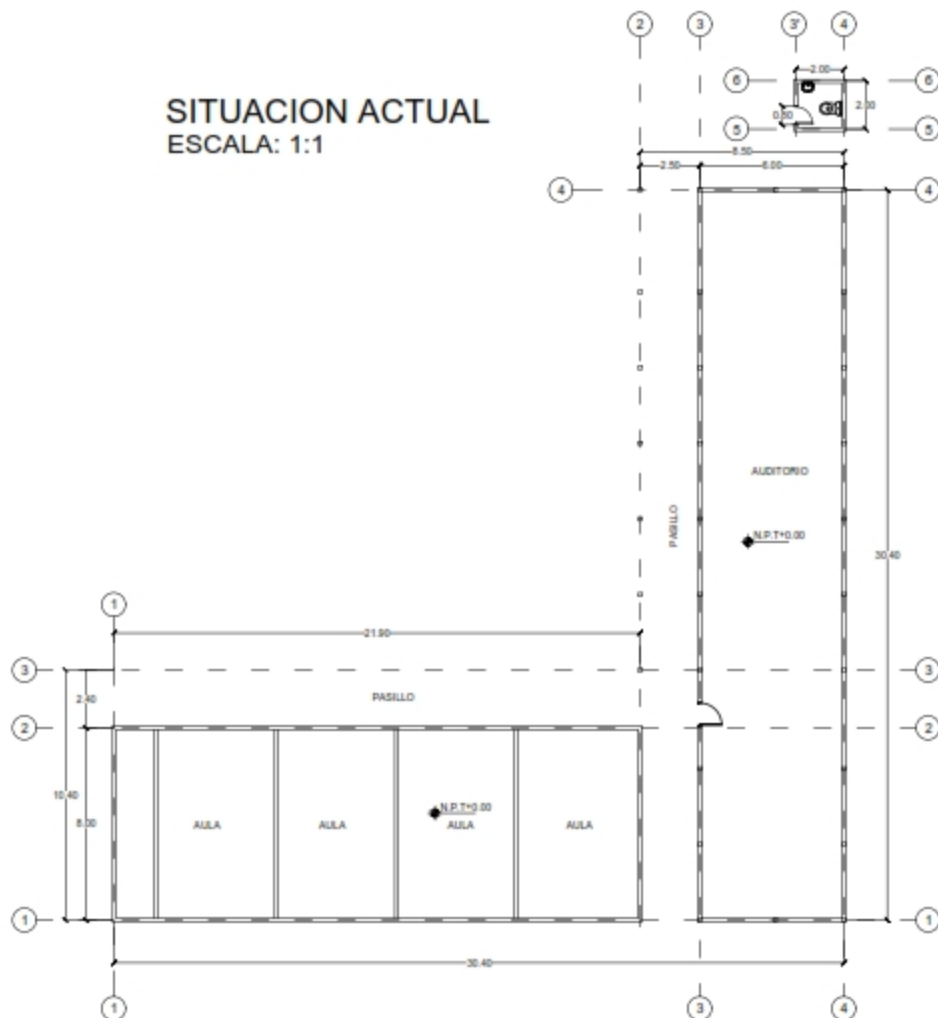

SITUACION ACTUAL
ESCALA: 1:1

FECHA:
MAYO 2017

PROYECTO: REMODELACION DE ESCUELA
REPUBLICA DE GUATEMALA EN ALDEA EL
NARANJAL

DIBUJO: ARIEL SIERRA

PROPIETARIO: A.M.D.C.
CODIGO: 1329

PLANTA CONSTRUCTIVA AREA A REMODELAR ESCALA: 1:1

FECHA:
MAYO 2017

PROYECTO: REMODELACION DE ESCUELA
REPUBLICA DE GUATEMALA EN ALDEA EL
NARANJAL

DIBUJO: ARIEL SIERRA

PROPIETARIO: A.M.D.C.
CODIGO: 1329

PLANTA ARQUITECTONICA

ESCALA: 1:1

SIMBOLOGIA

	VENTANA DE 1.40X1.10M
	VENTANA DE 0.60X0.50M
	VENTANA CORREDIZA DE VIDRIO DE 1.10X1.10M
	PUERTA PREFABRICADA 1.00X2.10M
	PUERTA METALICA 1.00X2.10M
	PUERTA METALICA 0.65X2.10M