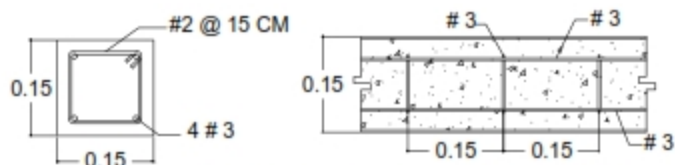

**ZAPATA CORRIDA
DE 0.60X0.20m**

FECHA:
MAYO 2017

PROYECTO: REMODELACION DE ESCUELA
REPUBLICA DE GUATEMALA EN ALDEA EL
NARANJAL

DIBUJO: ARIEL SIERRA

PROPIETARIO: A.M.D.C.
CODIGO: 1329