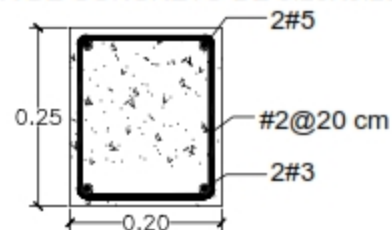

**DETALLES DE SOLERA INFERIOR
0.15 x 0.15 M**

**DETALLES DE SOLERA SUPERIOR
0.15 x 0.15 M**

**ZAPATA CORRIDA
DE 0.60X0.20m**

FECHA:
MAYO 2017

PROYECTO: REMODELACION DE ESCUELA
 REPUBLICA DE GUATEMALA EN ALDEA EL
 NARANJAL