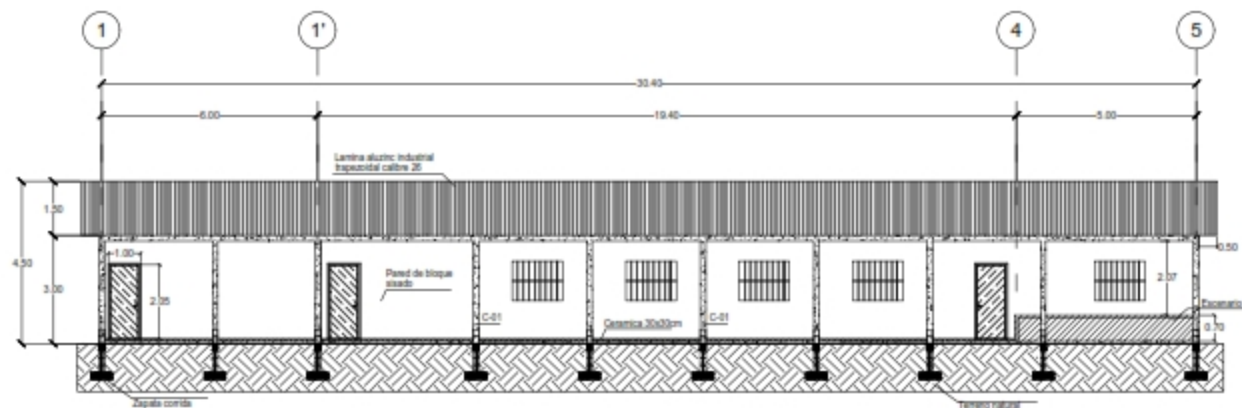

ELEVACION FRONTAL ESCALA: 1:1

FECHA:
MAYO 2017

PROYECTO: REMODELACION DE ESCUELA
REPUBLICA DE GUATEMALA EN ALDEA EL
NARANJAL

DIBUJO: ARIEL SIERRA

PROPIETARIO: A.M.D.C.
CODIGO: 1329

CORTE A-A

ESCALA: 1:1

CORTE B-B