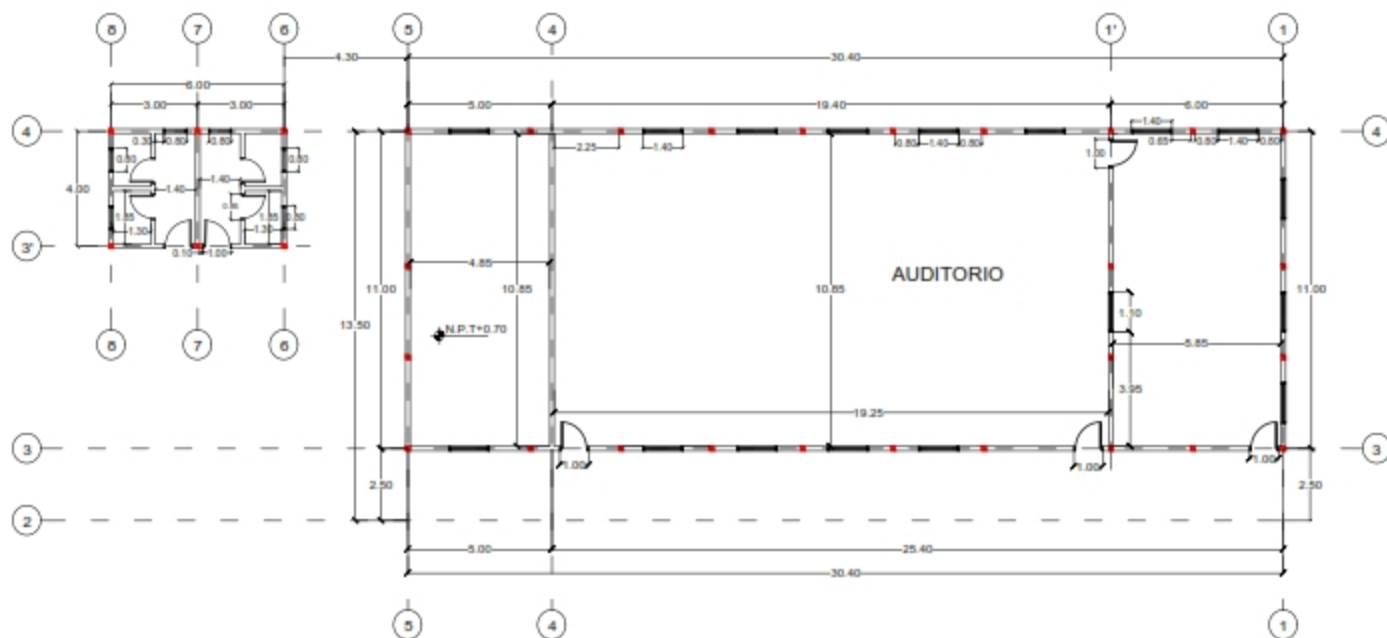

SITUACION ACTUAL
ESCALA: 1:1

FECHA:
MAYO 2017

PROYECTO: REMODELACION DE ESCUELA
REPUBLICA DE GUATEMALA EN ALDEA EL
NARANJAL

DIBUJO: ARIEL SIERRA

PROPIETARIO: A.M.D.C.
CODIGO: 1329

PLANTA CONSTRUCTIVA AREA A REMODELAR ESCALA: 1:1

FECHA:
MAYO 2017

PROYECTO: REMODELACION DE ESCUELA
REPUBLICA DE GUATEMALA EN ALDEA EL
NARANJAL

DIBUJO: ARIEL SIERRA

PROPIETARIO: A.M.D.C.
CODIGO: 1329

PLANTA ARQUITECTONICA

ESCALA: 1:1

SIMBOLOGIA

	VENTANA DE 1.40X1.10M
	VENTANA DE 0.60X0.50M
	VENTANA CORREDIZA DE VIDRIO DE 1.10X1.10M
	PUERTA PREFABRICADA 1.00X2.10M
	PUERTA METALICA 1.00X2.10M
	PUERTA METALICA 0.65X2.10M

**DETALLES DE SOLERA INFERIOR
0.15 x 0.15 M**

**DETALLES DE SOLERA SUPERIOR
0.15 x 0.15 M**

**ZAPATA CORRIDA
DE 0.60X0.20m**

FECHA:
MAYO 2017

PROYECTO: REMODELACION DE ESCUELA
 REPUBLICA DE GUATEMALA EN ALDEA EL
 NARANJAL