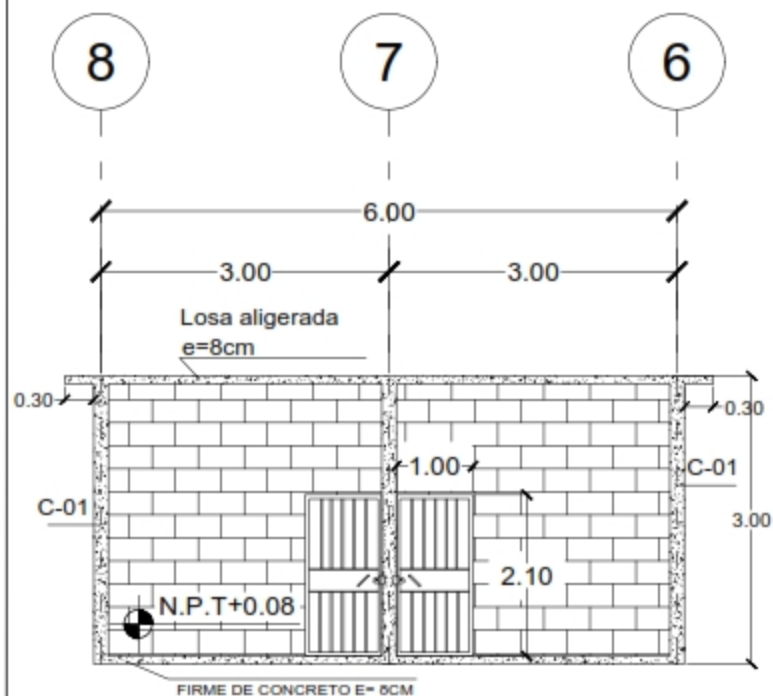

ESCALA: 1:1

FECHA:
MAYO 2017

PROYECTO: REMODELACION DE ESCUELA
REPUBLICA DE GUATEMALA EN ALDEA EL
NARANJAL

DIBUJO: ARIEL SIERRA

PROPIETARIO: A.M.D.C.
CODIGO: 1329

FACHADA FRONTAL

ESCALA: 1:1

FACHADA POSTERIOR