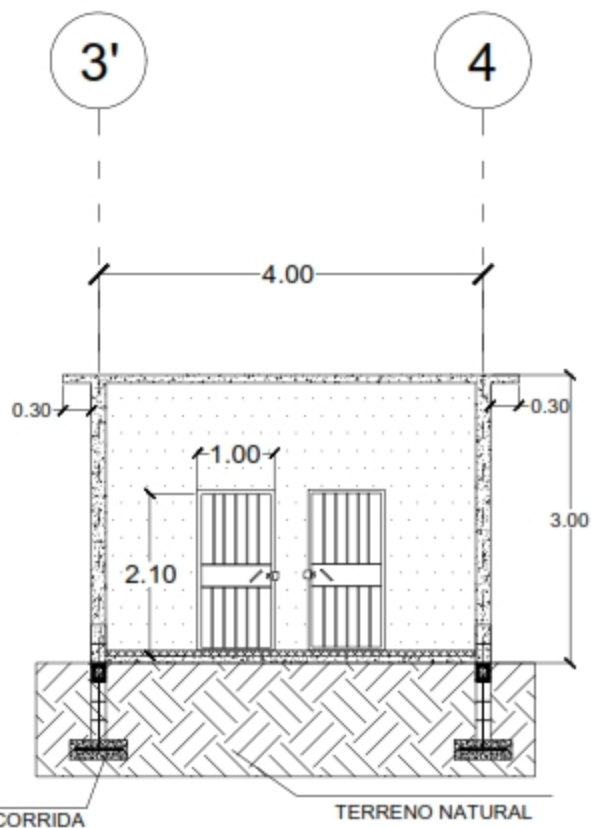

COLUMNA DE 0.20X0.20m

CORTE B-B

ESCALA: 1:1

FECHA:
MAYO 2017

PROYECTO: REMODELACION DE ESCUELA
REPUBLICA DE GUATEMALA EN ALDEA EL
NARANJAL

DIBUJO: ARIEL SIERRA

PROPIETARIO: A.M.D.C.
CODIGO: 1329