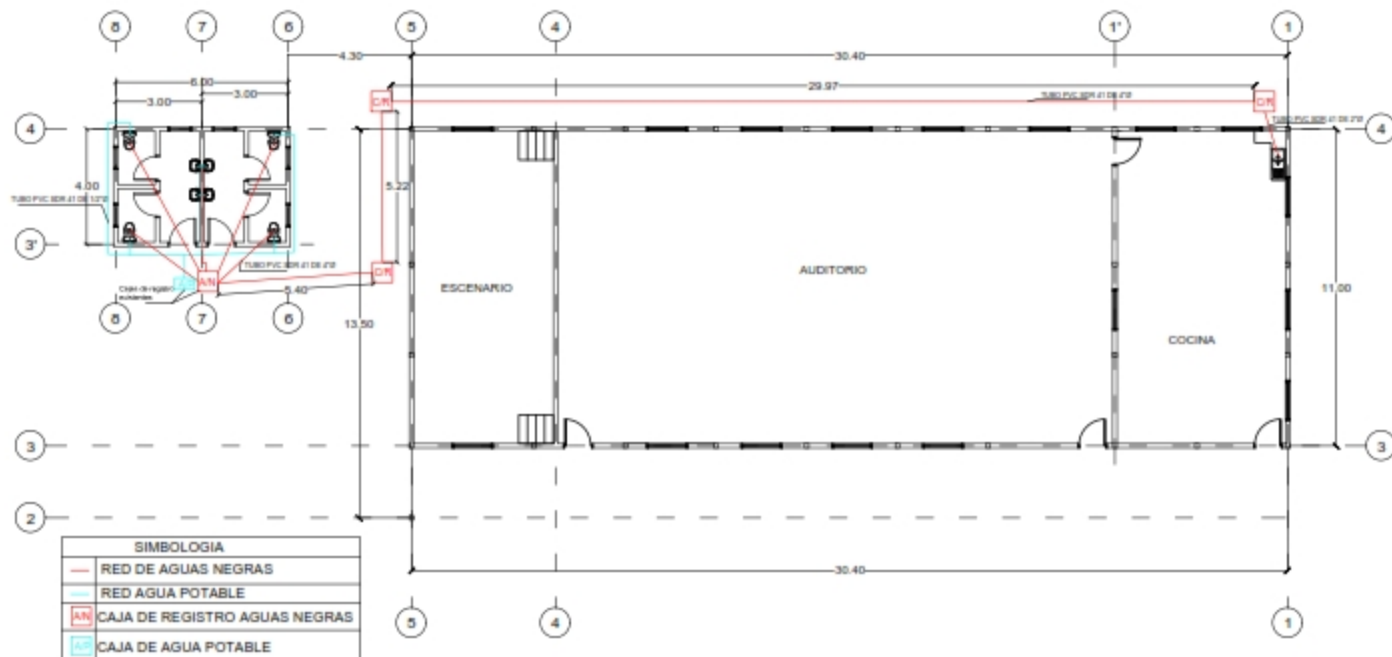

DIBUJO: ARIEL SIERRA

PROPIETARIO: A.M.D.C.
CODIGO: 1329

PLANTA DE CIMENTACION ESCALA: 1:1

FECHA:
MAYO 2017

PROYECTO: REMODELACION DE ESCUELA
REPUBLICA DE GUATEMALA EN ALDEA EL
NARANJAL

DIBUJO: ARIEL SIERRA

PROPIETARIO: A.M.D.C.
CODIGO: 1329

INSTALACIONES HIDROSANITARIAS

ESCALA: 1:1

FECHA:
MAYO 2017

PROYECTO: REMODELACION DE ESCUELA
REPUBLICA DE GUATEMALA EN ALDEA EL
NARANJAL

DIBUJO: ARIEL SIERRA

PROPIETARIO: A.M.D.C.
CODIGO: 1329

**DETALLES DE SOLERA INFERIOR
0.15 x 0.15 M**

**DETALLES DE SOLERA SUPERIOR
0.15 x 0.15 M**

**ZAPATA CORRIDA
DE 0.60X0.20m**

FECHA:
MAYO 2017

PROYECTO: REMODELACION DE ESCUELA
 REPUBLICA DE GUATEMALA EN ALDEA EL
 NARANJAL