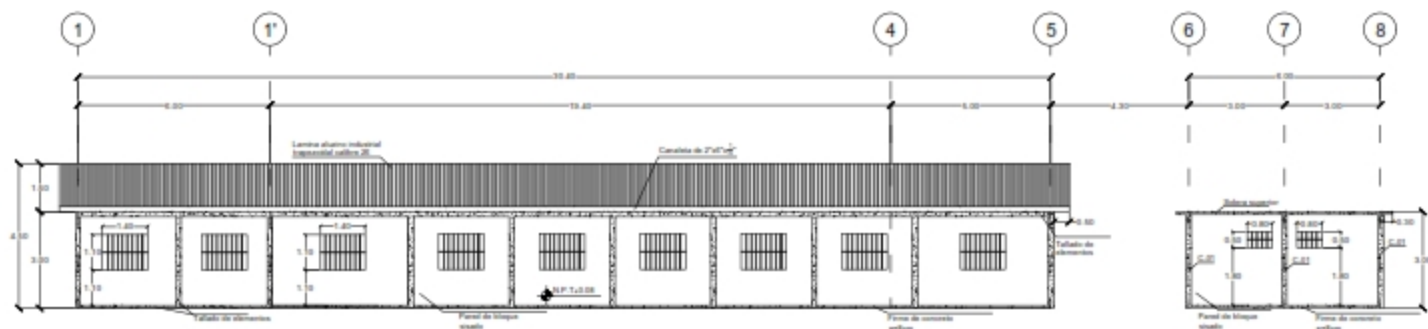

INSTALACIONES ELECTRICAS

ESCALA: 1:1

FECHA:
MAYO 2017

PROYECTO: REMODELACION DE ESCUELA
REPUBLICA DE GUATEMALA EN ALDEA EL
NARANJAL

DIBUJO: ARIEL SIERRA

PROPIETARIO: A.M.D.C.
CODIGO: 1329

ELEVACION POSTERIOR ESCALA: 1:1

ELEVACION FRONTAL ESCALA: 1:1

FECHA:
MAYO 2017

PROYECTO: REMODELACION DE ESCUELA
REPUBLICA DE GUATEMALA EN ALDEA EL
NARANJAL

DIBUJO: ARIEL SIERRA

PROPIETARIO: A.M.D.C.
CODIGO: 1329

CORTE A-A

ESCALA: 1:1

CORTE B-B