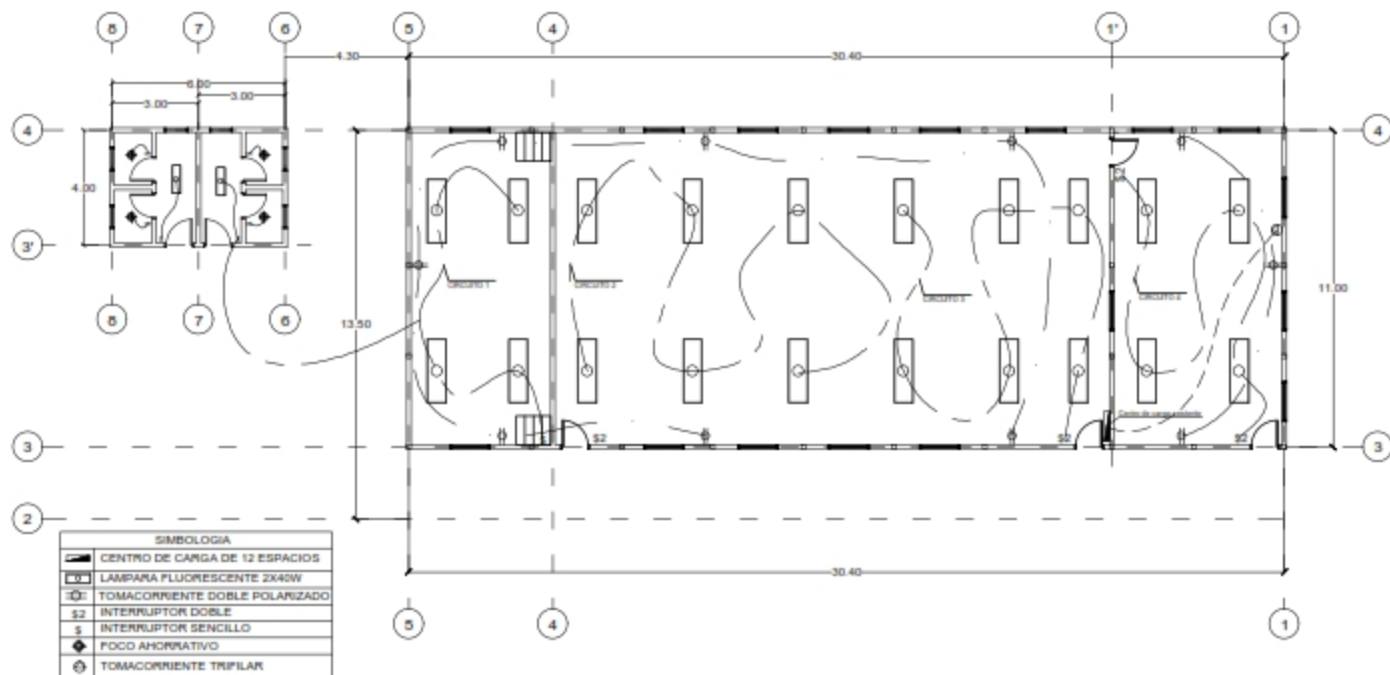

INSTALACIONES ELECTRICAS

ESCALA: 1:1

FECHA:
MAYO 2017

PROYECTO: REMODELACION DE ESCUELA
REPUBLICA DE GUATEMALA EN ALDEA EL
NARANJAL

DIBUJO: ARIEL SIERRA

PROPIETARIO: A.M.D.C.
CODIGO: 1329