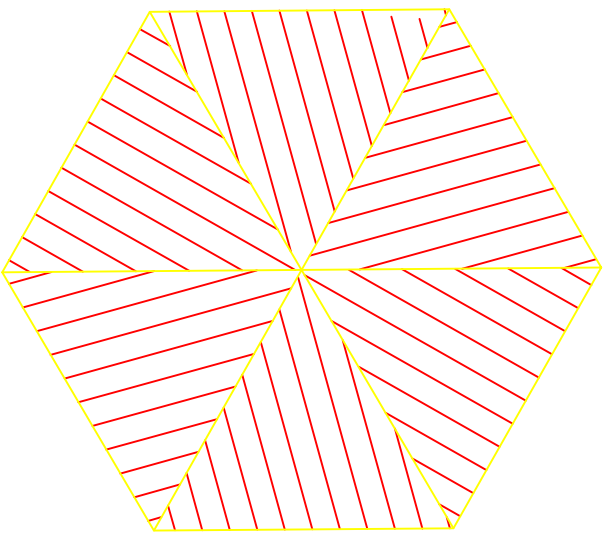

PLANTA DE QUIOSCO