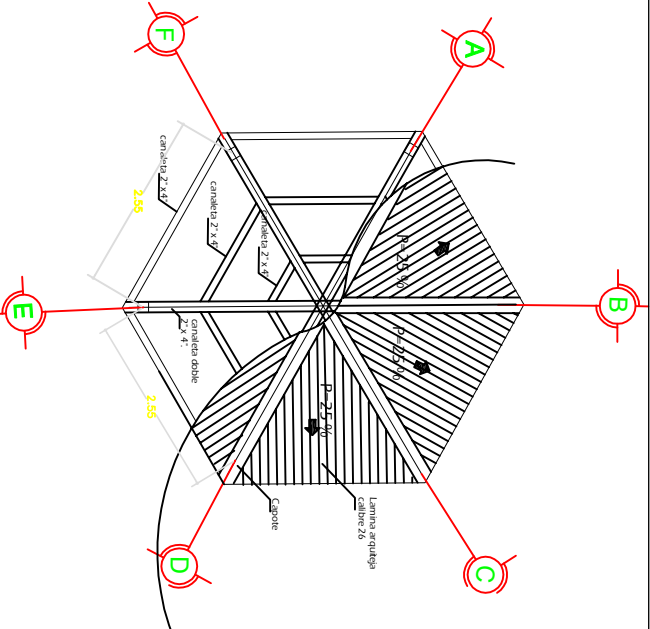

PROPIETARIO: A.M.D.C.
CODIGO: 1913

DIBUJO:
ARQ. YONATHAN ORTIZ

PLANTA DE QUIOSCO

CIMENTACION DE QUIOSCO

DETALLES DE FIJACION
Largueros y Clavadores

DETALLE DE LARGUEROS Y CALVADORES

ESTRUCTURA DE TECHO DE QUIOSCO

ARMADO DE BANCA DE CONCRETO
Planta

DADO DE CONCRETO PARA QUIOSCO

BANCA DE CONCRETO Elevación lateral

FECHA:
OCT. 2017

PROYECTO: CONSTRUCCION DE VARIOS
PARQUES RECREATIVOS EN EL DISTRITO
CENTRAL.

UBICACION:
RESIDENCIAL ALTOS DE LAS HADAS
COMAYAGUELA, M.D.C.