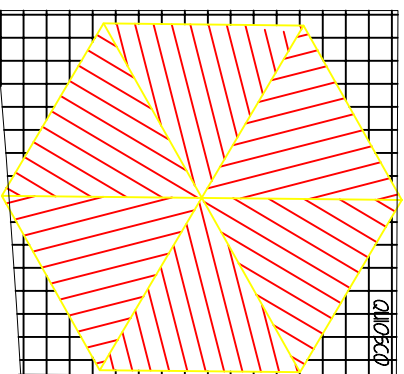

PLANTA ARQUITECTONICA

FECHA:
OCT. 2017

PROYECTO: CONSTRUCCION DE VARIOS
PARQUES RECREATIVOS EN EL DISTRITO
CENTRAL.

UBICACION:
COLONIA AMERICA, COMAYAGUELA, M.D.C.

PROPIETARIO: A.M.D.C.
CODIGO: 1913

DIBUJO:
ARQ. YONATHAN ORTIZ