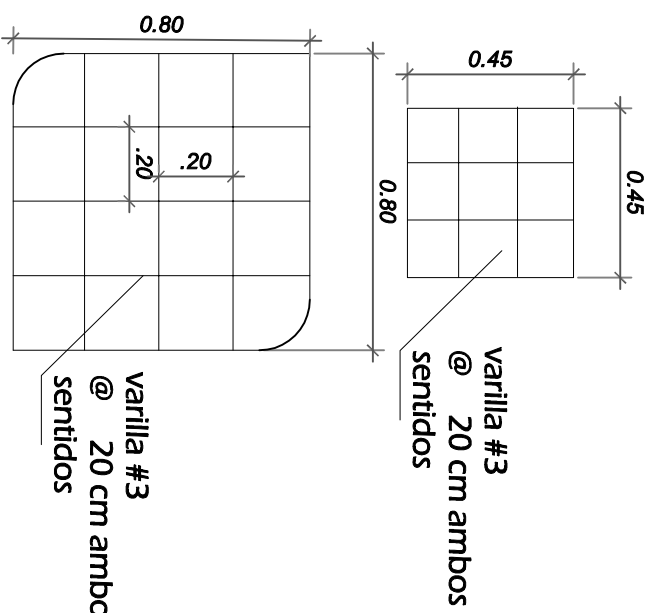

ARMADO DE BANCA DE CONCRETO
Planta

DADO DE CONCRETO PARA QUIOSCO

BANCA DE CONCRETO Elevación lateral

FECHA:
OCT. 2017

PROYECTO: CONSTRUCCION DE VARIOS
PARQUES RECREATIVOS EN EL DISTRITO
CENTRAL.

UBICACION:
RESIDENCIAL ALTOS DE LAS HADAS
COMAYAGUELA, M.D.C.

PROPIETARIO: A.M.D.C.
CODIGO: 1913

DIBUJO:
ARQ. YONATHAN ORTIZ

Varilla #3
@ 20 cm ambos
sentidos

Isometrico de bancas

Detalle de banca con mesa

FECHA:
OCT. 2017

PROYECTO: CONSTRUCCION DE VARIOS
PARQUES RECREATIVOS EN EL DISTRITO
CENTRAL.