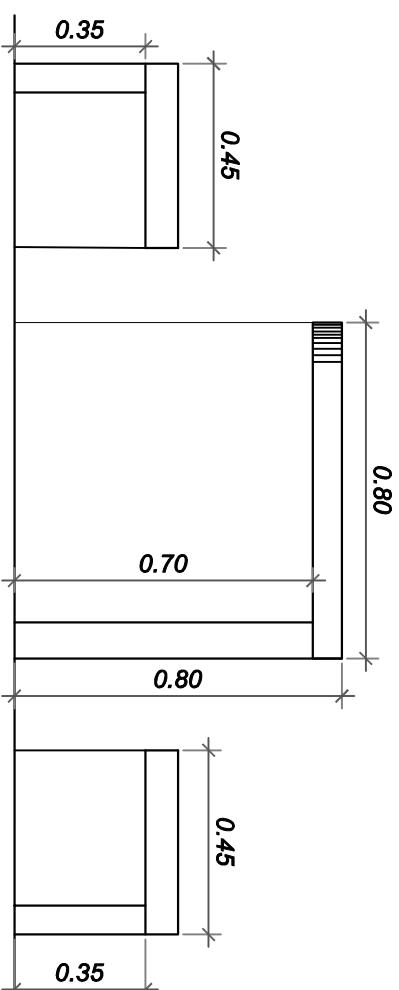

PROPIETARIO: A.M.D.C.
CODIGO: 1913

DIBUJO:
ARQ. YONATHAN ORTIZ

Varilla #3
@ 20 cm ambos
sentidos

Isometrico de bancas

Detalle de banca con mesa

FECHA:
OCT. 2017

PROYECTO: CONSTRUCCION DE VARIOS
PARQUES RECREATIVOS EN EL DISTRITO
CENTRAL.