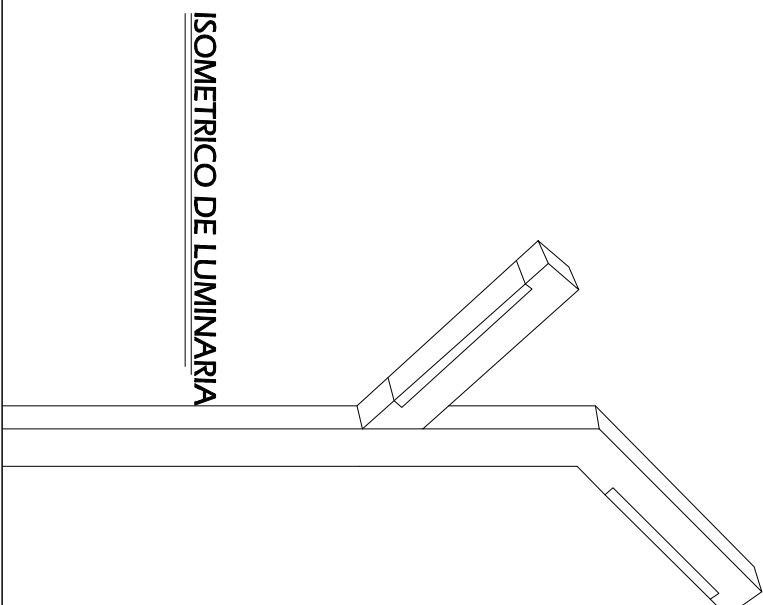

Isometrico de bancas