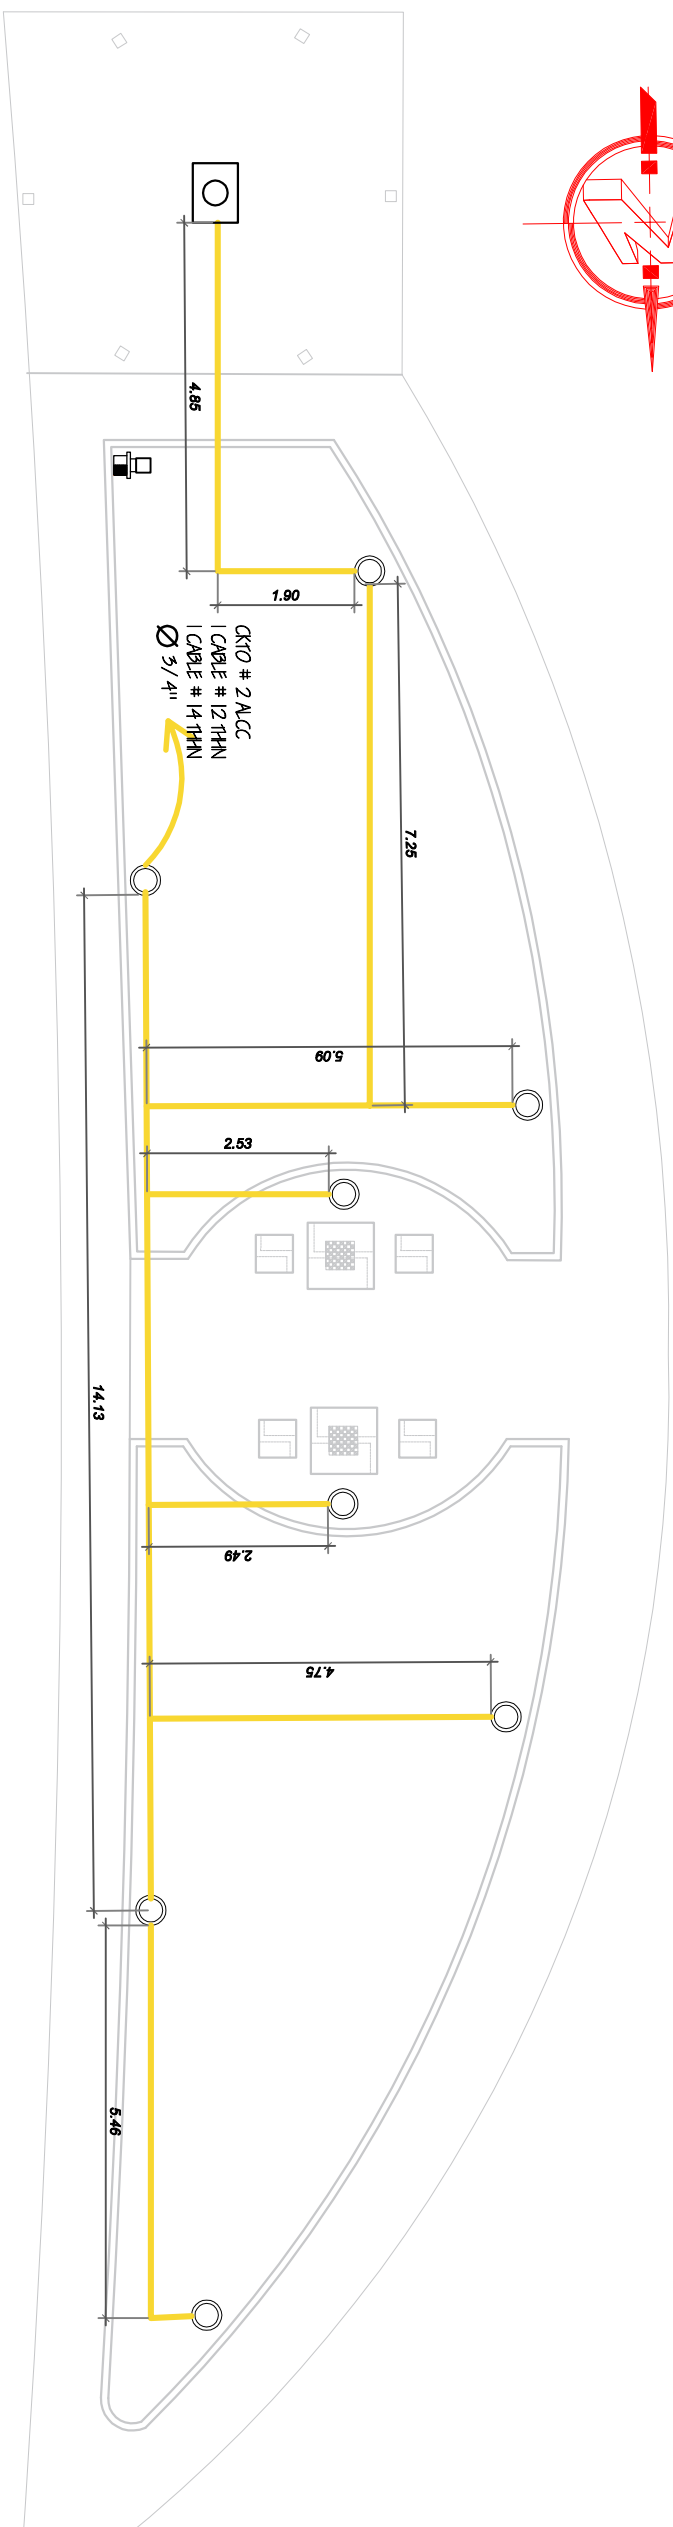

PARQUE COLONIA AMERICA

CONTENIDO

1. PLANO DE SITUACION ACTUAL.
2. PLANO DE DEMOLICION DE BANCAS Y FIRME DE CONCRETO.
3. PLANO DE DEMOLICION DE BORDILLO DE CONCRETO
4. PLANTA ARQUITECTONICA (PROPUESTA)
5. PLANO CONSTRUCTIVO
6. DETALLE DE QUIOSCO
7. PLANO DE DETALLES
8. PLANO HIDROSANITARIO
9. PLANO DE ILUMINACION

PLANO DE ILUMINACION

SIMBOLOGIA	
DESCRIPCION	
 CENTRO DE CARGA DE 4 ESPACIOS	
 LINEA DE CIRCUITO	
 LAMPARA DE POSTE h = 3.00 m	
 BASE PARA CONTADOR, COLUMNA DE CONCRETO	

FECHA:
OCT. 2017

PROYECTO: CONSTRUCCION DE VARIOS
PARQUES RECREATIVOS EN EL DISTRITO
CENTRAL.