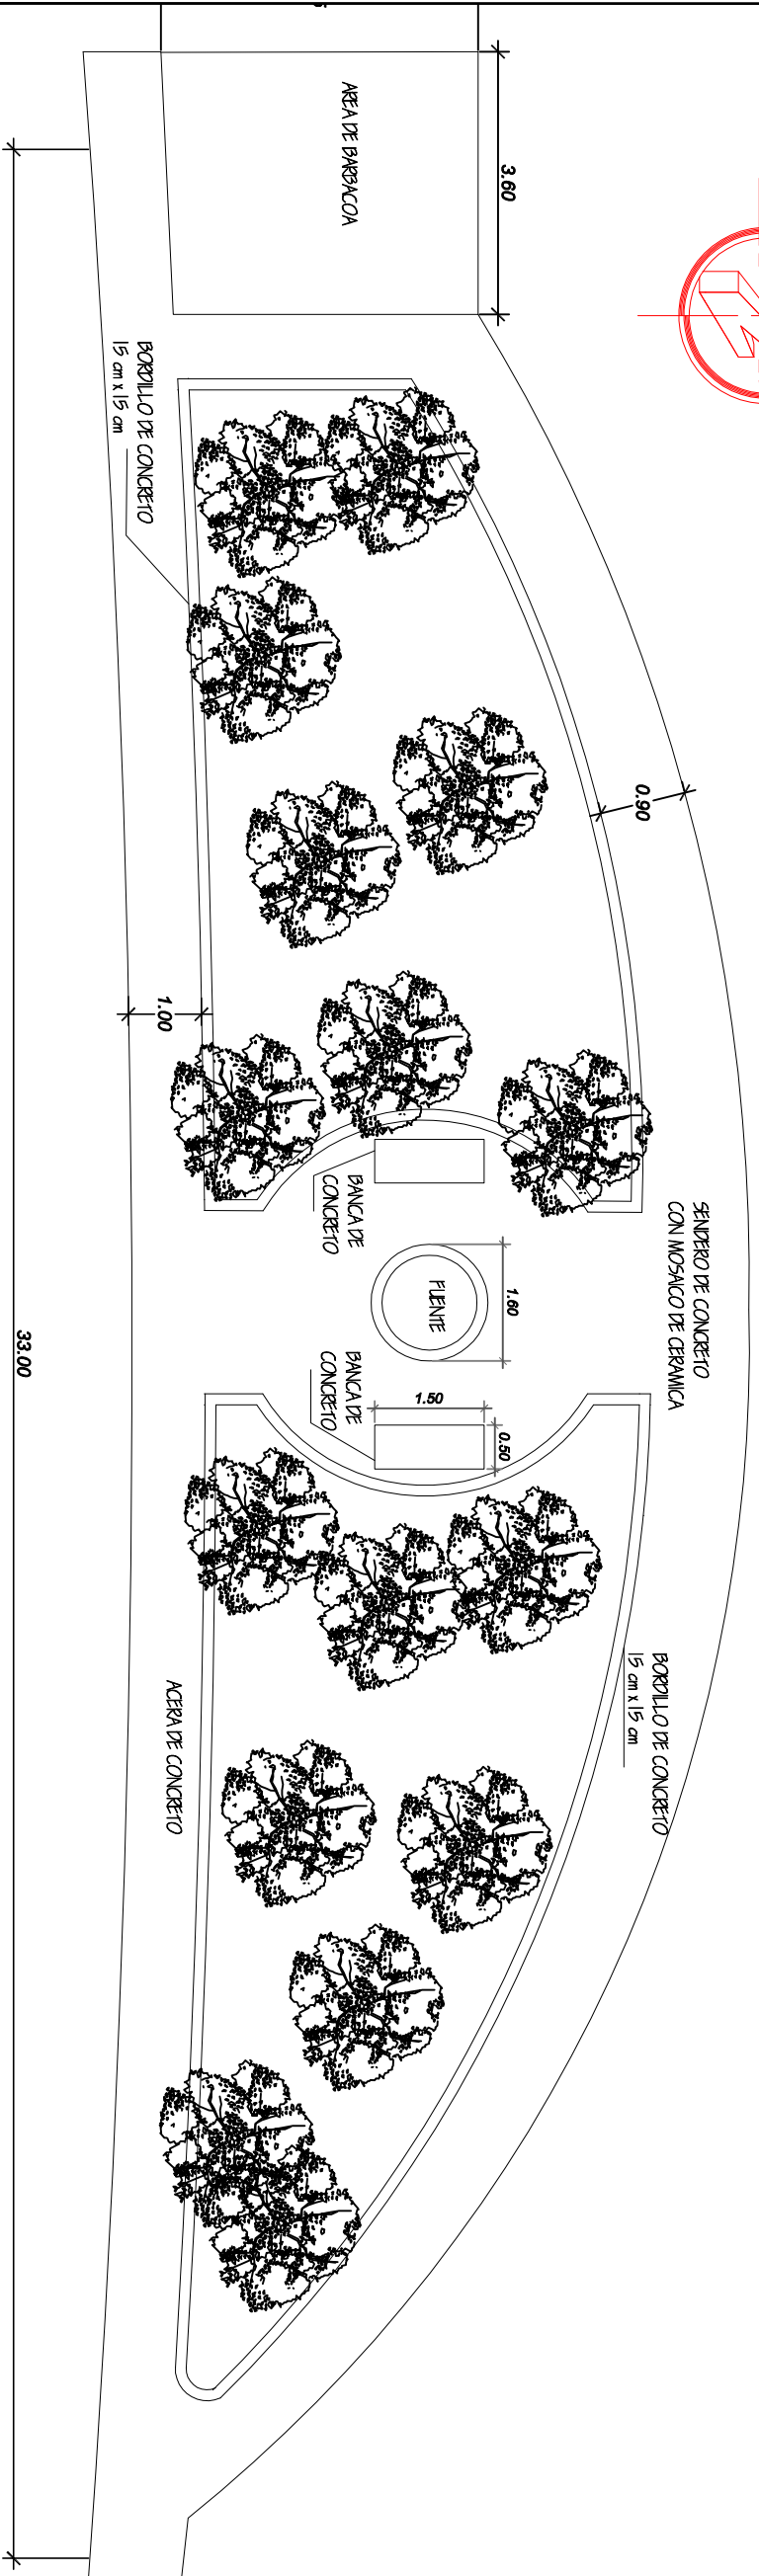

SITUACION ACTUAL PARQUE COL. AMERICA

FECHA:
OCT. 2017

PROYECTO: CONSTRUCCION DE VARIOS
PARQUES RECREATIVOS EN EL DISTRITO
CENTRAL.

UBICACION:
COLONIA AMERICA, COMAYAGUELA, M.D.C.

PROPIETARIO: A.M.D.C.
CODIGO: 1913

DIBUJO:
ARQ. YONATHAN ORTIZ