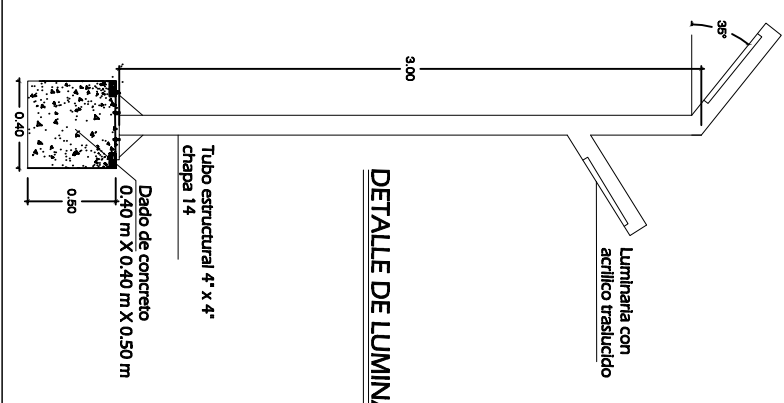

Isometrico de bancas