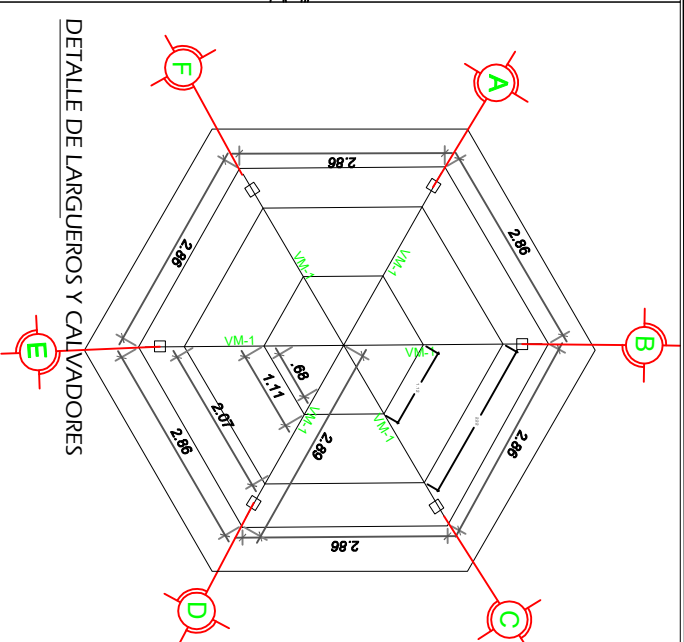

PROPIETARIO: A.M.D.C.
CODIGO: 1913

DIBUJO:
ARQ. YONATHAN ORTIZ

PLANTA DE QUIOSCO

CIMENTACION DE QUIOSCO

DETALLES DE FIJACION
Largueros y Clavadores

DETALLE DE LARGUEROS Y CALVADORES

ESTRUCTURA DE TECHO DE QUIOSCO