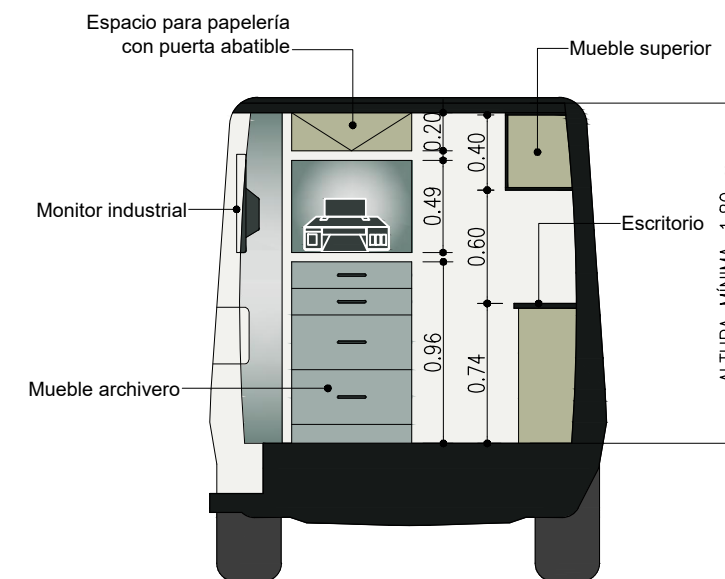

| SIMBOLOGÍA PARA MOBILIARIO Y OTROS | |
|------------------------------------|--|
| | Indicador de vistas interiores |
| | Escritorio en forma de "L", anclado a piso de vehículo (Ver especificaciones técnicas) |
| | Silla tipo semi-ejecutiva, anclada a piso de vehículo (Ver especificaciones técnicas) |
| | Silla interlocutora (Ver especificaciones técnicas) |
| | Mueble superior (Ver especificaciones técnicas) |
| | Televisor industrial (Ver especificaciones técnicas) |
| | Lámparas LED, iluminación interior |
| | Tomacorrientes regulados |
| | Cámaras de video fijas |

UNIDAD MÓVIL DE ATENCIÓN AL CIUDADANO DISTRIBUCIÓN INTERIOR Y VISTAS INTERIORES

UNIDAD MÓVIL DE ATENCIÓN AL CIUDADANO
VISTAS EXTERIORES