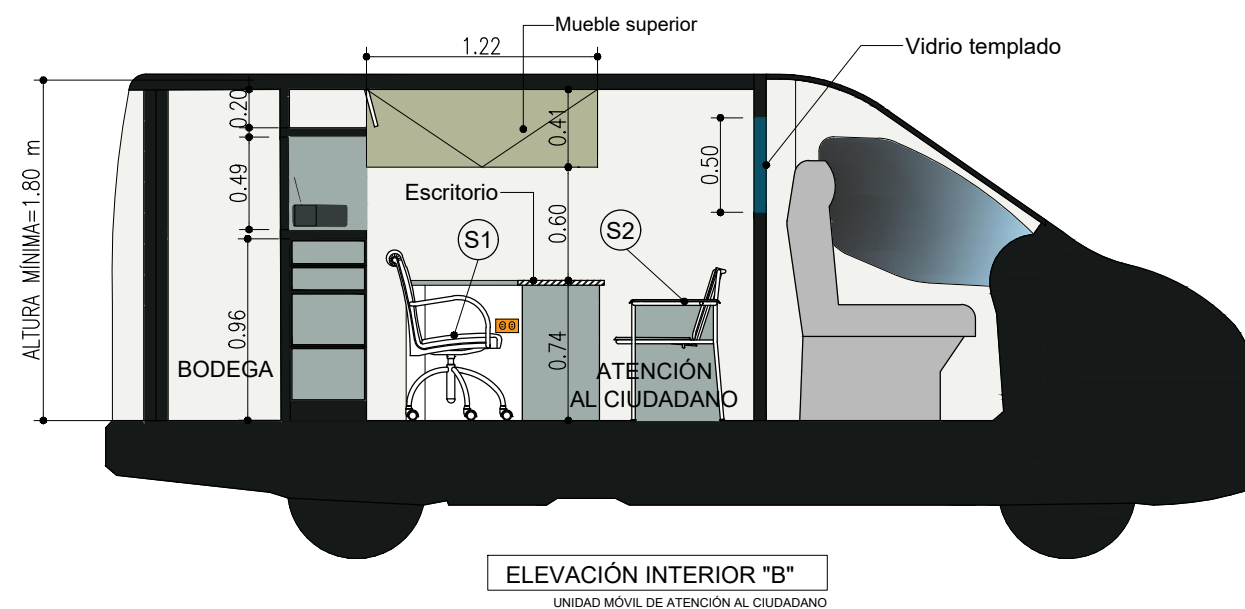

| SIMBOLOGÍA PARA MOBILIARIO Y OTROS | |
|------------------------------------|--|
| | Indicador de vistas interiores |
| | Escritorio en forma de "L", anclado a piso de vehículo (Ver especificaciones técnicas) |
| | Silla tipo semi-ejecutiva, anclada a piso de vehículo (Ver especificaciones técnicas) |
| | Silla interlocutora (Ver especificaciones técnicas) |
| | Mueble superior (Ver especificaciones técnicas) |
| | Televisor industrial (Ver especificaciones técnicas) |
| | Lámparas LED, iluminación interior |
| | Tomacorrientes regulados |
| | Cámaras de video fijas |

UNIDAD MÓVIL DE ATENCIÓN AL CIUDADANO DISTRIBUCIÓN INTERIOR Y VISTAS INTERIORES

UNIDAD MÓVIL DE ATENCIÓN AL CIUDADANO
VISTAS EXTERIORES