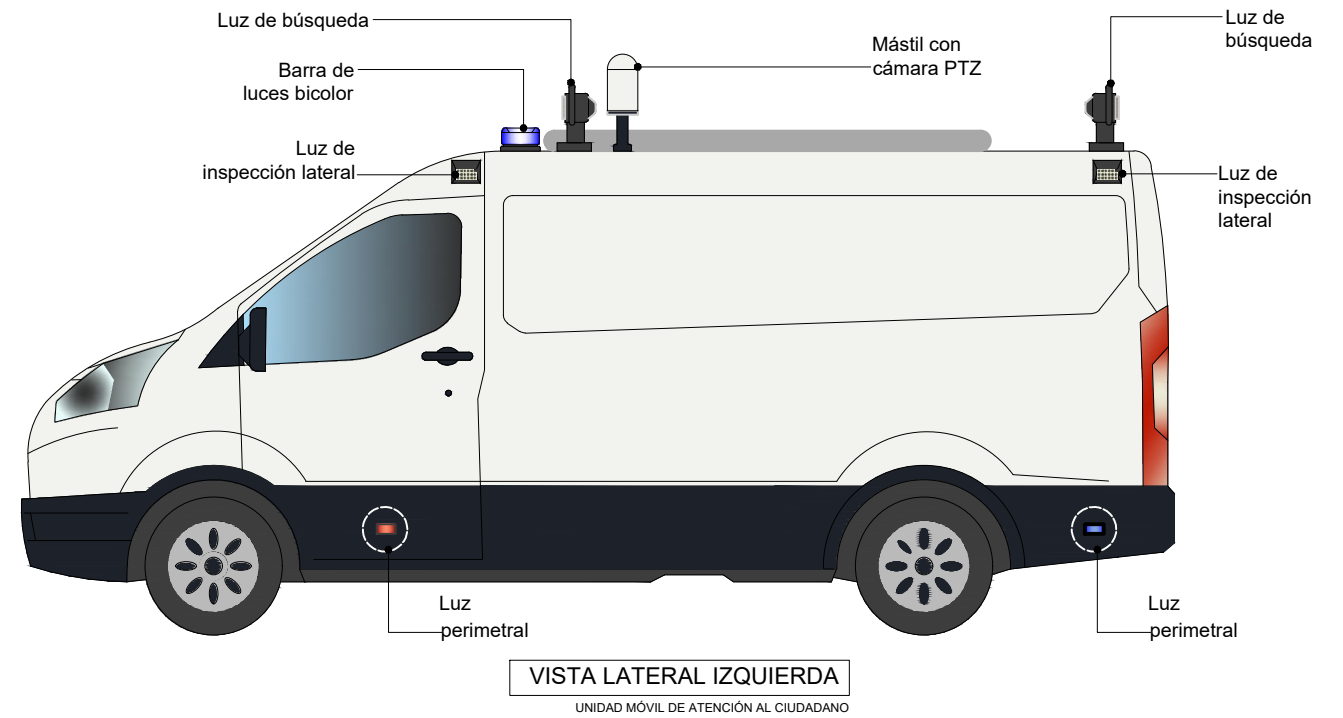

| SIMBOLOGÍA PARA MOBILIARIO Y OTROS | |
|------------------------------------|--|
| | Indicador de vistas interiores |
| | Escritorio en forma de "L", anclado a piso de vehículo (Ver especificaciones técnicas) |
| | Silla tipo semi-ejecutiva, anclada a piso de vehículo (Ver especificaciones técnicas) |
| | Silla interlocutora (Ver especificaciones técnicas) |
| | Mueble superior (Ver especificaciones técnicas) |
| | Televisor industrial (Ver especificaciones técnicas) |
| | Lámparas LED, iluminación interior |
| | Tomacorrientes regulados |
| | Cámaras de video fijas |

UNIDAD MÓVIL DE ATENCIÓN AL CIUDADANO DISTRIBUCIÓN INTERIOR Y VISTAS INTERIORES

UNIDAD MÓVIL DE ATENCIÓN AL CIUDADANO
VISTAS EXTERIORES