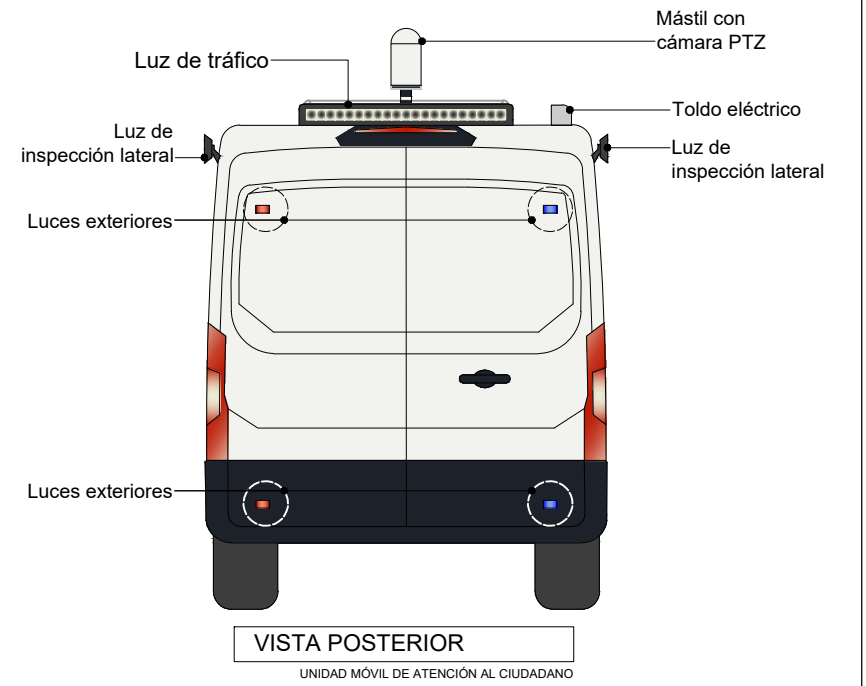

| SIMBOLOGÍA PARA MOBILIARIO Y OTROS | |
|------------------------------------|--|
| | Indicador de vistas interiores |
| | Escritorio en forma de "L", anclado a piso de vehículo (Ver especificaciones técnicas) |
| | Silla tipo semi-ejecutiva, anclada a piso de vehículo (Ver especificaciones técnicas) |
| | Silla interlocutora (Ver especificaciones técnicas) |
| | Mueble superior (Ver especificaciones técnicas) |
| | Televisor industrial (Ver especificaciones técnicas) |
| | Lámparas LED, iluminación interior |
| | Tomacorrientes regulados |
| | Cámaras de video fijas |

UNIDAD MÓVIL DE ATENCIÓN AL CIUDADANO DISTRIBUCIÓN INTERIOR Y VISTAS INTERIORES

UNIDAD MÓVIL DE ATENCIÓN AL CIUDADANO
VISTAS EXTERIORES