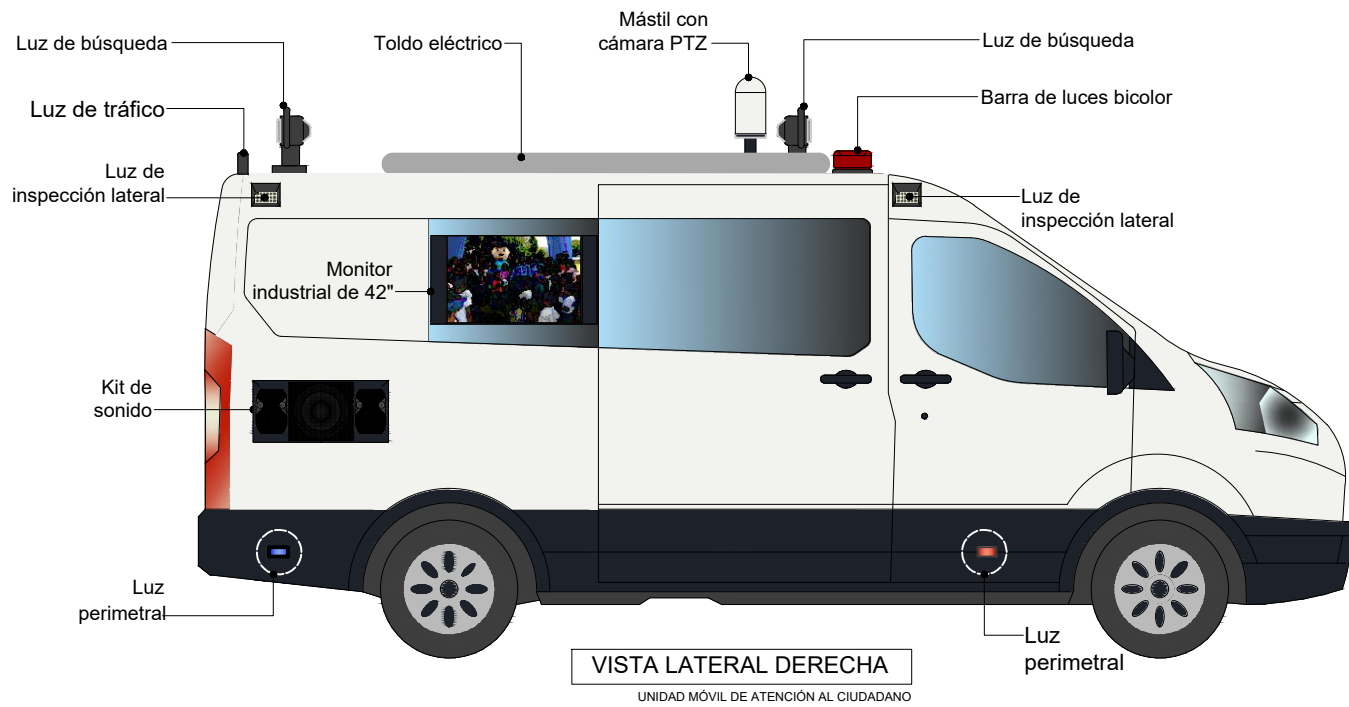

| SIMBOLOGÍA PARA MOBILIARIO Y OTROS | |
|------------------------------------|--|
| | Indicador de vistas interiores |
| | Escritorio en forma de "L", anclado a piso de vehículo (Ver especificaciones técnicas) |
| | Silla tipo semi-ejecutiva, anclada a piso de vehículo (Ver especificaciones técnicas) |
| | Silla interlocutora (Ver especificaciones técnicas) |
| | Mueble superior (Ver especificaciones técnicas) |
| | Televisor industrial (Ver especificaciones técnicas) |
| | Lámparas LED, iluminación interior |
| | Tomacorrientes regulados |
| | Cámaras de video fijas |

UNIDAD MÓVIL DE ATENCIÓN AL CIUDADANO DISTRIBUCIÓN INTERIOR Y VISTAS INTERIORES

UNIDAD MÓVIL DE ATENCIÓN AL CIUDADANO
VISTAS EXTERIORES