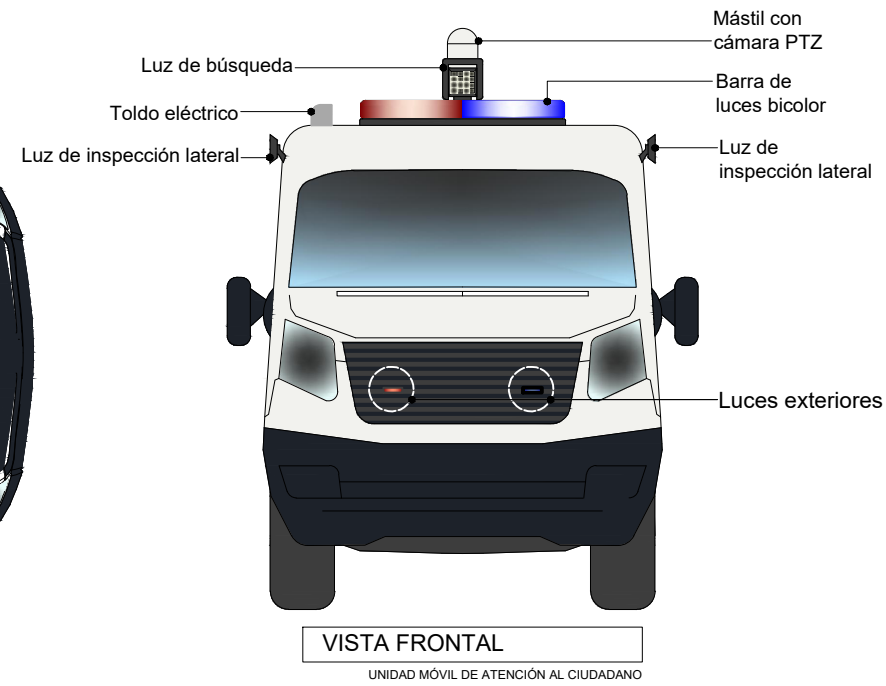

| SIMBOLOGÍA PARA MOBILIARIO Y OTROS | |
|------------------------------------|--|
| | Indicador de vistas interiores |
| | Escritorio en forma de "L", anclado a piso de vehículo (Ver especificaciones técnicas) |
| | Silla tipo semi-ejecutiva, anclada a piso de vehículo (Ver especificaciones técnicas) |
| | Silla interlocutora (Ver especificaciones técnicas) |
| | Mueble superior (Ver especificaciones técnicas) |
| | Televisor industrial (Ver especificaciones técnicas) |
| | Lámparas LED, iluminación interior |
| | Tomacorrientes regulados |
| | Cámaras de video fijas |

UNIDAD MÓVIL DE ATENCIÓN AL CIUDADANO DISTRIBUCIÓN INTERIOR Y VISTAS INTERIORES

UNIDAD MÓVIL DE ATENCIÓN AL CIUDADANO
VISTAS EXTERIORES