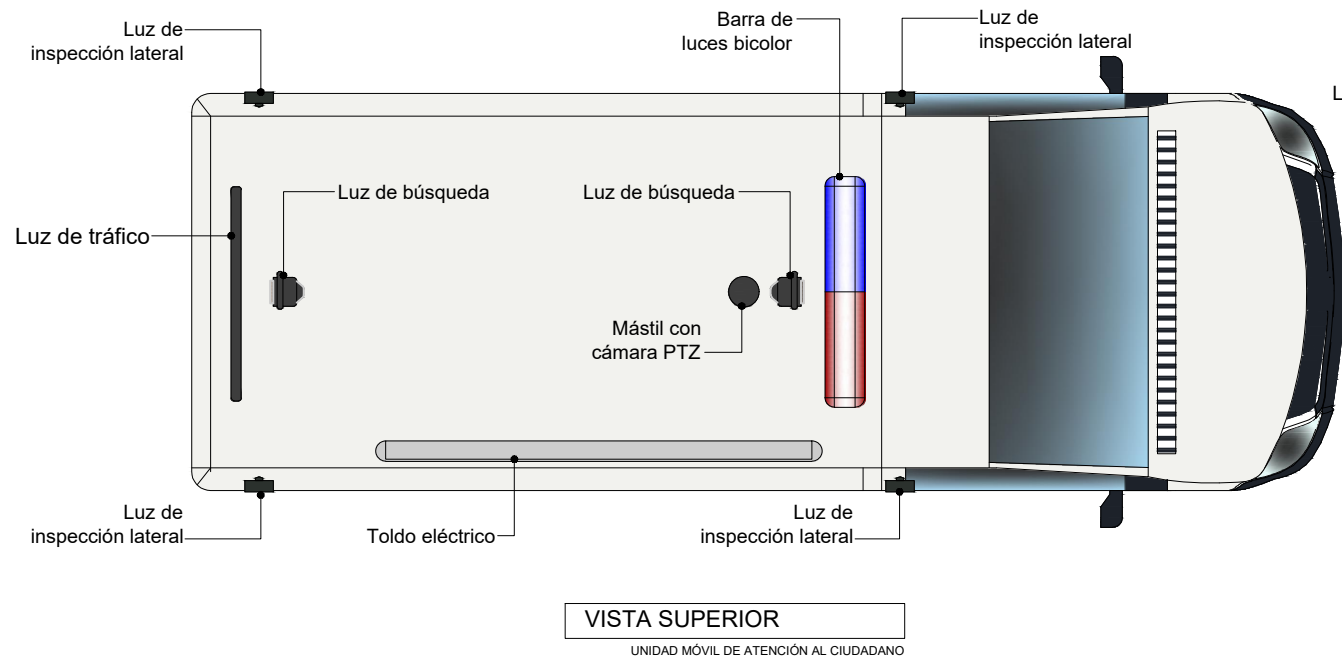

| SIMBOLOGÍA PARA MOBILIARIO Y OTROS | |
|------------------------------------|--|
| | Indicador de vistas interiores |
| | Escritorio en forma de "L", anclado a piso de vehículo (Ver especificaciones técnicas) |
| | Silla tipo semi-ejecutiva, anclada a piso de vehículo (Ver especificaciones técnicas) |
| | Silla interlocutora (Ver especificaciones técnicas) |
| | Mueble superior (Ver especificaciones técnicas) |
| | Televisor industrial (Ver especificaciones técnicas) |
| | Lámparas LED, iluminación interior |
| | Tomacorrientes regulados |
| | Cámaras de video fijas |

UNIDAD MÓVIL DE ATENCIÓN AL CIUDADANO DISTRIBUCIÓN INTERIOR Y VISTAS INTERIORES

UNIDAD MÓVIL DE ATENCIÓN AL CIUDADANO
VISTAS EXTERIORES